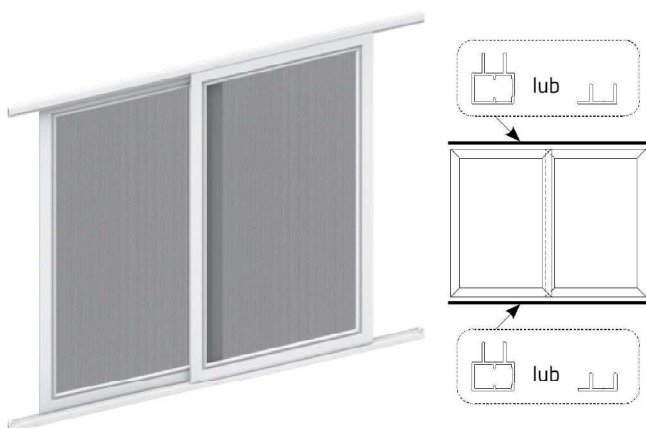

Moskitiera dwuskrzydłowa dwutorowa