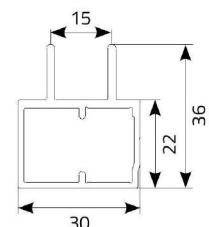

MOSKITIERA PRZESUWNA DWUSKRZYDŁOWA CENNIK NETTO

OPIS PRODUKTU:

- profil aluminiowy ekstrudowany
- siatka wykonana z włókna szklanego standardowo w kolorze szarym (opcja bez dopłaty: czarna)
- max. wymiary skrzydła moskitiery: - szerokość 2000 mm, wysokość: 2500 mm

profil prowadnicy typ F2