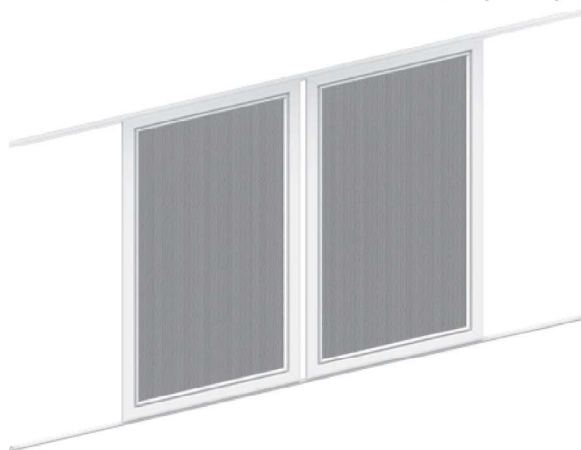

DOSTĘPNE KOLORY

PROFILI EKSTRUDOWANYCH

standard	RAL	okleiny (dopłata)	renolit
biały	9003	złoty dąb	2178001
brąz	8017	orzech	2178007
antracyt	7016	winchester	49240 (cova)
bazaltowy szary	7012		

SIATEK	
szary	
czarny	
aluminiowa	

malowanie (dopłata)
Uwaga:
z wyłączeniem kolorów perłowych, metalizowanych, fluorescencyjnych

dowolny RAL

ELEMENTY DODATKOWE

Nazwa artykułu (dopłata)	Cena	Uwagi
Malowanie profili na kolor RAL	40%	malowanie nie obejmuje elementów z tworzywa sztucznego
Okleinowanie profili	45%	
Zamknięcie boczne	5%	kpl. (profil prawy i lewy) dotyczy moskitier dwuskrzydłowych z futryną
Przedłużenie prowadzenia górnego i dolnego	mb. 25	kpl. (profil górny i dolny) dotyczy moskitiery dwuskrzydłowej jednoramowej skok: co 100 mm.
Siatka aluminiowa (wyłącznie moskitiera dwuskrzydłowa jednoramowa)	m² 75	max szer. skrzydła 1100 mm

Moskitiera dwuskrzydłowa jednoramowa