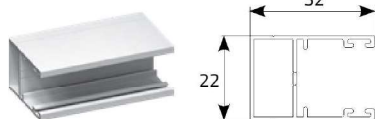

prowadnica prosta