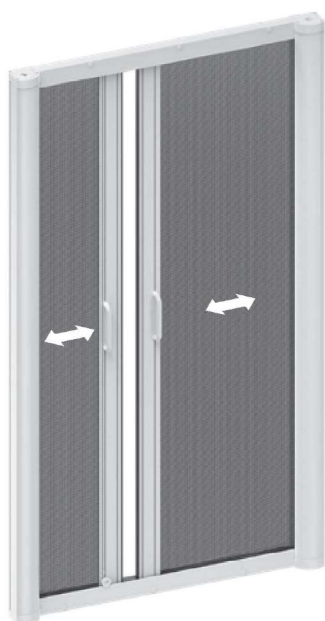

MOSKITERA ROLOWANA POZIOMA DRZWIOWA PODWÓJNA CENNIK NETTO

OPIS PRODUKTU:

- kasety moskitiery wykonane z aluminium ekstrudowanego o wysokości 49 mm
- prowadnice aluminiowe proste o szerokości 32 mm (opcja za dopłatą: z odsadzeniem)
- wałek z systemem sprężynowym
- siatka wykonana z włókna szklanego dostępna wyłącznie w kolorze **szarym, czarnym**
- mocowanie siatki w punkcie wspólnym: część stała - rygiel, część ruchoma - taśma magnetyczna
- elementy wykonane z PCV dostępne wyłącznie w kolorze **białym, brązowym lub czarnym**
- max. całkowite wymiary moskitiery:
  - szerokość 3000 mm, wysokość: 2400 mm, powierzchnia: 5,8 m²