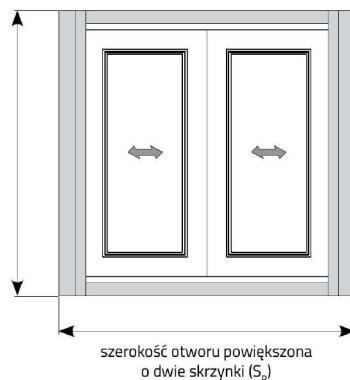

MOSKITERA ROLOWANA POZIOMA DRZWIOWA PODWÓJNA CENNIK NETTO

OPIS PRODUKTU:

- kasety moskitiery wykonane z aluminium ekstrudowanego o wysokości 49 mm
- prowadnice aluminiowe proste o szerokości 32 mm (opcja za dopłatą: z odsadzeniem)
- wałek z systemem sprężynowym
- siatka wykonana z włókna szklanego dostępna wyłącznie w kolorze **szarym, czarnym**
- mocowanie siatki w punkcie wspólnym: część stała - rygiel, część ruchoma - taśma magnetyczna
- elementy wykonane z PCV dostępne wyłącznie w kolorze **białym, brązowym lub czarnym**
- max. całkowite wymiary moskitiery:
 - szerokość 3000 mm, wysokość: 2400 mm, powierzchnia: 5,8 m²

prowadnica prosta

prowadnica z odsadzeniem (opcja za dopłatą)

 Rolka prowadząca stosowana wyłącznie w części ruchomej moskitiery.

ELEMENTY DODATKOWE

| Nazwa artykułu (dopłata) | Jm. | Cena | Uwagi |
|--------------------------------|------|------|--|
| Malowanie profili na kolor RAL | | 40% | malowanie nie obejmuje elementów z tworzywa sztucznego |
| Okleiny profili | | 45% | |
| Prowadnice z odsadzeniem | | 5% | |
| Spawalnicz | szt. | 21 | |

TYP MONTAŻU / POMIAR:

S - szerokość otworu
S_R - szerokość zamówieniowa
W - wysokość otworu
W_R - wysokość zamówieniowa
R - rozmiar skrzynki

wymiar całkowity
S_R = S + 2 x 49 mm
W_R = W + 2 x 32 mm

klamka PCV