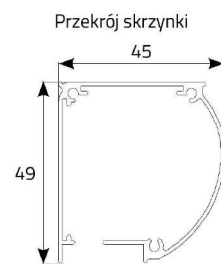

MOSKITERA ROLOWANA POZIOMA DRZWIOWA PODWÓJNA CENNIK NETTO

OPIS PRODUKTU:

- kasety moskitiery wykonane z aluminium ekstrudowanego o wysokości 49 mm
- prowadnice aluminiowe proste o szerokości 32 mm (opcja za dopłatą: z odsadzeniem)
- wałek z systemem sprężynowym
- siatka wykonana z włókna szklanego dostępna wyłącznie w kolorze **szarym, czarnym**
- mocowanie siatki w punkcie wspólnym: część stała - rygiel, część ruchoma - taśma magnetyczna
- elementy wykonane z PCV dostępne wyłącznie w kolorze **białym, brązowym lub czarnym**
- max. całkowite wymiary moskitiery:
 - szerokość 3000 mm, wysokość: 2400 mm, powierzchnia: 5,8 m²

TYP MONTAŻU / POMIAR:

S - szerokość otworu
S_R - szerokość zamówieniowa
W - wysokość otworu
W_R - wysokość zamówieniowa
R - rozmiar skrzynki

wymiar całkowity
S_R = S + 2 x 49 mm
W_R = W + 2 x 32 mm

klamka PCV