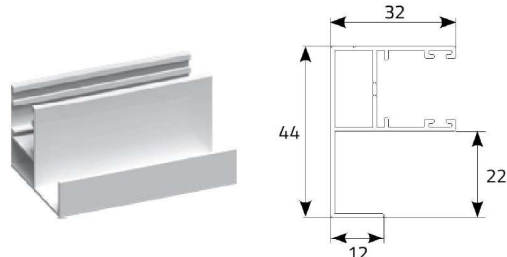

prowadnica z odsadzeniem (opcja za dopłatą)