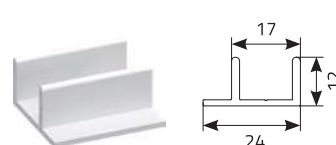

## OPIS PRODUKTU:

- profil aluminiowy
- siatka wykonana z włókna szklanego w kolorze szarym
- max. wymiary skrzydła moskitier
- szerokość 2000 mm, wysokość: 2500 mm

wys/szer	1000	1100	1200	1300	1400	1500	1600	1700	1800	1900	2000
siatka aluminiowa ←											
1000	484	505	529	553	575	597	621	645	668	689	712
1100	500	524	545	568	593	616	640	660	686	709	734
1200	518	539	563	586	611	634	656	680	704	728	751
1300	531	557	580	605	626	652	676	701	722	747	771
1400	548	571	595	621	647	671	696	718	743	768	792
1500	563	587	613	638	660	688	712	738	764	789	811
1600	580	605	628	654	680	705	733	759	781	807	832
1700	594	621	647	672	699	722	747	774	802	828	854
1800	611	637	660	689	714	741	768	794	822	846	873
1900	625	652	679	705	735	761	787	811	840	866	892
2000	642	670	697	721	748	777	805	831	858	887	914
2100	656	683	712	740	767	796	825	852	877	905	933
2200	673	701	729	759	785	811	842	868	897	925	954
2300	689	717	745	773	803	831	859	889	916	945	975
2400	704	735	763	791	822	851	877	906	935	965	994
2500	719	747	779	807	836	866	896	925	955	983	1015

## Profile moskitier przesuwnej

profil ramki „MPR”

profil prowadnicy typ „Z”

profil prowadnicy typ „U”

profil prowadnicy typ „F1”