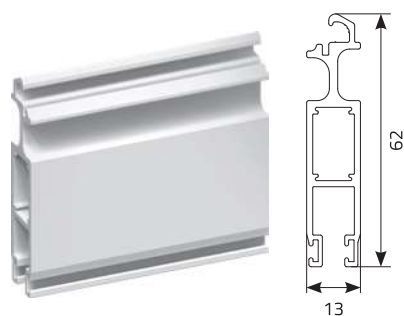

CENNIK NETTO MOSKITIERA PRZESUWNA JEDNOSKRZYDŁOWA

OPIS PRODUKTU:

- profil aluminiowy
- siatka wykonana z włókna szklanego w kolorze szarym
- max. wymiary skrzydła moskitier
- szerokość 2000 mm, wysokość: 2500 mm

wys/szer	1000	1100	1200	1300	1400	1500	1600	1700	1800	1900	2000
siatka aluminiowa ←											
1000	484	505	529	553	575	597	621	645	668	689	712
1100	500	524	545	568	593	616	640	660	686	709	734
1200	518	539	563	586	611	634	656	680	704	728	751
1300	531	557	580	605	626	652	676	701	722	747	771
1400	548	571	595	621	647	671	696	718	743	768	792
1500	563	587	613	638	660	688	712	738	764	789	811
1600	580	605	628	654	680	705	733	759	781	807	832
1700	594	621	647	672	699	722	747	774	802	828	854
1800	611	637	660	689	714	741	768	794	822	846	873
1900	625	652	679	705	735	761	787	811	840	866	892
2000	642	670	697	721	748	777	805	831	858	887	914
2100	656	683	712	740	767	796	825	852	877	905	933
2200	673	701	729	759	785	811	842	868	897	925	954
2300	689	717	745	773	803	831	859	889	916	945	975
2400	704	735	763	791	822	851	877	906	935	965	994
2500	719	747	779	807	836	866	896	925	955	983	1015

Profile moskitier przesuwnej

profil ramki „MPR”