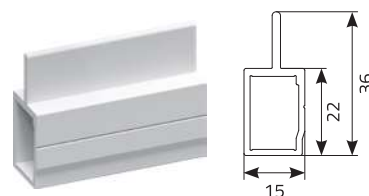

## OPIS PRODUKTU:

- profil aluminiowy
- siatka wykonana z włókna szklanego w kolorze szarym
- max. wymiary skrzydła moskitier
- szerokość 2000 mm, wysokość: 2500 mm

wys/szer	1000	1100	1200	1300	1400	1500	1600	1700	1800	1900	2000
siatka aluminiowa ←											
1000	484	505	529	553	575	597	621	645	668	689	712
1100	500	524	545	568	593	616	640	660	686	709	734
1200	518	539	563	586	611	634	656	680	704	728	751
1300	531	557	580	605	626	652	676	701	722	747	771
1400	548	571	595	621	647	671	696	718	743	768	792
1500	563	587	613	638	660	688	712	738	764	789	811
1600	580	605	628	654	680	705	733	759	781	807	832
1700	594	621	647	672	699	722	747	774	802	828	854
1800	611	637	660	689	714	741	768	794	822	846	873
1900	625	652	679	705	735	761	787	811	840	866	892
2000	642	670	697	721	748	777	805	831	858	887	914
2100	656	683	712	740	767	796	825	852	877	905	933
2200	673	701	729	759	785	811	842	868	897	925	954
2300	689	717	745	773	803	831	859	889	916	945	975
2400	704	735	763	791	822	851	877	906	935	965	994
2500	719	747	779	807	836	866	896	925	955	983	1015

## Profile moskitier przesuwnej

profil ramki „MPR”

profil prowadnicy typ „Z”

profil prowadnicy typ „U”

profil prowadnicy typ „F1”