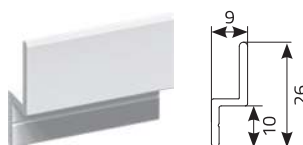

profil prowadnicy typ „Z”