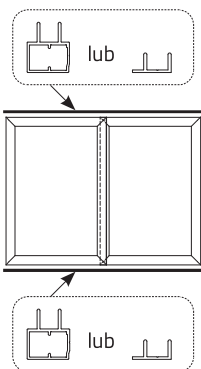

Moskitiera dwuskrzydłowa dwutorowa