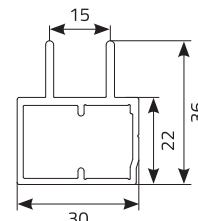

wys/szer	2000	2100	2200	2300	2400	2500	2600	2700	2800	2900	3000	3100	3200	3300	3400	3500	3600	3700	3800	3900	4000
1000	1092	1117	1144	1170	1195	1223	1247	1273	1299	1325	1350	1377	1400	1426	1454	1479	1506	1532	1557	1583	1606
1100	1127	1152	1179	1204	1232	1258	1283	1308	1336	1362	1388	1415	1442	1467	1493	1517	1546	1571	1598	1625	1650
1200	1160	1187	1212	1239	1267	1294	1321	1347	1374	1398	1425	1453	1479	1507	1533	1559	1585	1611	1638	1666	1692
1300	1193	1222	1247	1274	1301	1329	1356	1384	1412	1438	1465	1489	1516	1545	1571	1599	1627	1652	1680	1708	1734
1400	1229	1256	1281	1308	1337	1364	1391	1419	1447	1474	1503	1531	1557	1584	1610	1639	1667	1693	1721	1749	1775
1500	1261	1291	1318	1346	1372	1399	1427	1456	1483	1511	1540	1568	1596	1625	1650	1678	1705	1734	1763	1790	1818
1600	1295	1323	1351	1380	1409	1436	1465	1493	1519	1549	1578	1605	1634	1662	1690	1719	1747	1774	1804	1831	1860
1700	1329	1357	1386	1415	1444	1472	1502	1531	1558	1586	1613	1644	1673	1701	1729	1760	1788	1815	1844	1874	1903
1800	1362	1391	1420	1449	1478	1508	1538	1565	1596	1625	1652	1682	1712	1740	1768	1798	1828	1856	1886	1914	1945
1900	1394	1424	1455	1483	1513	1543	1572	1602	1632	1662	1691	1721	1750	1781	1810	1837	1867	1897	1926	1955	1986
2000	1429	1459	1488	1517	1549	1579	1607	1639	1670	1699	1728	1760	1789	1818	1850	1879	1909	1938	1969	1999	2029
2100	1463	1494	1523	1554	1584	1613	1645	1675	1705	1736	1766	1797	1827	1857	1888	1918	1949	1978	2008	2040	2070
2200	1497	1527	1558	1589	1621	1650	1681	1713	1743	1773	1805	1835	1866	1897	1927	1958	1990	2020	2049	2081	2113
2300	1532	1562	1594	1625	1656	1687	1718	1749	1781	1811	1843	1874	1906	1936	1968	1999	2030	2061	2092	2123	2155
2400	1564	1597	1628	1659	1690	1722	1755	1785	1817	1850	1880	1912	1944	1975	2006	2038	2070	2100	2132	2164	2197
2500	1598	1630	1662	1693	1725	1759	1790	1822	1854	1886	1918	1950	1981	2013	2045	2077	2110	2142	2175	2207	2239