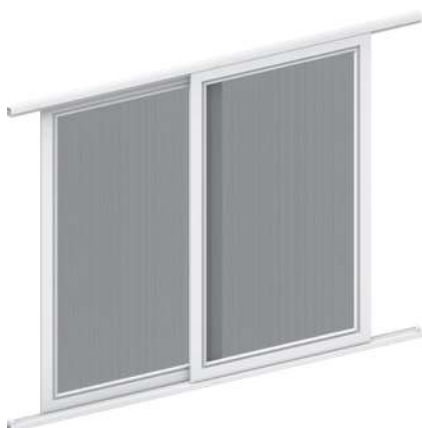

Moskitiera dwuskrzydłowa dwutorowa