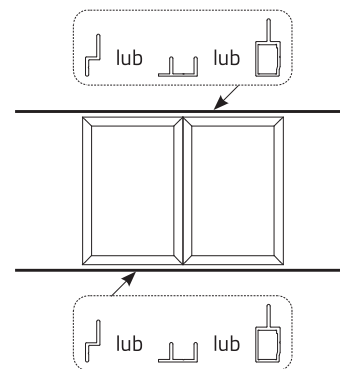

Uwaga:
z wyłączeniem kolorów perłowych,
metalizowanych, fluorescencyjnych

dowolny
RAL

SIATEK

szary
aluminiowa

ELEMENTY DODATKOWE

Nazwa artykułu (dopłata)	Cena	Uwagi
Malowanie profili na kolor RAL	40%	malowanie nie obejmuje elementów z tworzywa sztucznego
Okleinowanie profili	45%	
Zamknięcie boczne	5%	kpl. (profil prawy i lewy) dotyczy moskitier dwuskrzydłowych z futryną
Przedłużenie prowadzenia górnego i dolnego	mb. 26	kpl. (profil górny i dolny) dotyczy moskitier dwuskrzydłowej jednotorowej skok: co 100 mm.
Siatka aluminiowa (wyłącznie moskitiera dwuskrzydłowa jednotorowa)	m ² 82	max szer. skrzydła 1100 mm

Moskitiera dwuskrzydłowa jednotorowa

Moskitiera dwuskrzydłowa dwutorowa

Moskitiera dwuskrzydłowa dwutorowa z futryną