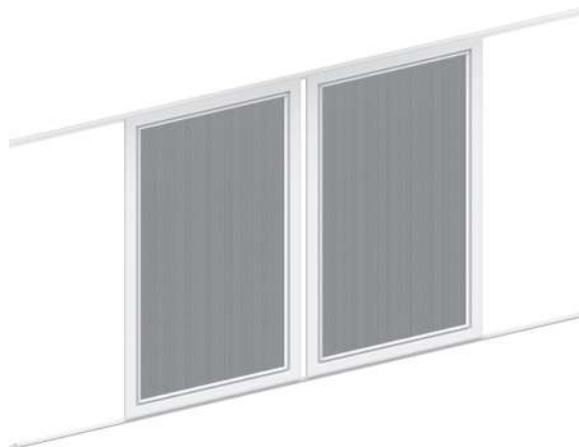

DOSTĘPNE KOLORY

PROFILI EKSTRUDOWANYCH

standard	RAL	okleiny (dopłata)	renolit
biały	9003	złoty dąb	2178001
brąz	8017	orzech	2178007
antracyt	7016	winchester	49240 (cova)
bazaltowy szary	7012		

malowanie (dopłata)

Uwaga:
z wyłączeniem kolorów perłowych,
metalizowanych, fluorescencyjnych

dowolny
RAL

SIATEK

szary
aluminiowa

ELEMENTY DODATKOWE

Nazwa artykułu (dopłata)	Cena	Uwagi
Malowanie profili na kolor RAL	40%	malowanie nie obejmuje elementów z tworzywa sztucznego
Okleinowanie profili	45%	
Zamknięcie boczne	5%	kpl. (profil prawy i lewy) dotyczy moskitier dwuskrzydłowych z futryną
Przedłużenie prowadzenia górnego i dolnego	mb. 26	kpl. (profil górny i dolny) dotyczy moskitier dwuskrzydłowej jednotorowej skok: co 100 mm.
Siatka aluminiowa (wyłącznie moskitiera dwuskrzydłowa jednotorowa)	m² 82	max szer. skrzydła 1100 mm

Moskitiera dwuskrzydłowa jednotorowa