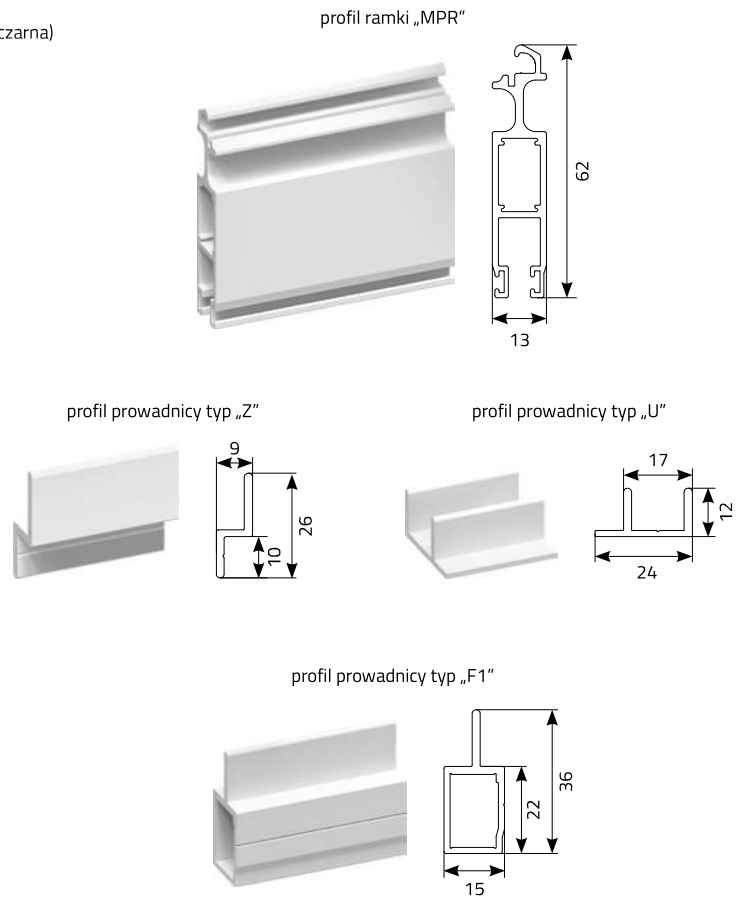

MOSKITERA PRZESUWNA JEDNOSKRZYDŁOWA CENNIK NETTO

OPIS PRODUKTU:

- profil aluminiowy
- siatka wykonana z włókna szklanego standardowo w kolorze szarym (opcja bez dopłaty: czarna)
- max. wymiary skrzydła moskitiery
  - szerokość 2000 mm, wysokość: 2500 mm

wys/szer	1000	1100	1200	1300	1400	1500	1600	1700	1800	1900	2000
siatka aluminiowa ←											
1000	607	634	664	694	723	750	780	811	839	866	894
1100	628	658	685	714	745	774	804	828	861	890	922
1200	651	678	707	736	767	796	824	854	884	914	944
1300	667	700	728	760	787	818	849	880	908	938	969
1400	689	717	748	780	813	843	875	902	934	965	996
1500	707	737	771	802	828	865	894	927	960	991	1019
1600	728	760	789	822	854	886	921	953	981	1013	1045
1700	747	780	813	845	878	908	938	972	1008	1040	1073
1800	767	800	828	866	898	932	965	998	1033	1063	1097
1900	785	818	853	886	923	956	988	1019	1056	1088	1121
2000	806	842	876	906	939	976	1011	1044	1077	1113	1148
2100	824	858	894	930	964	1000	1036	1070	1101	1136	1172
2200	846	880	915	953	986	1019	1058	1090	1126	1162	1198
2300	866	901	936	971	1009	1044	1079	1118	1151	1187	1224
2400	884	923	959	994	1033	1069	1101	1137	1174	1212	1249
2500	903	938	978	1013	1049	1088	1125	1162	1199	1234	1275

Profile moskitiery przesuwnej