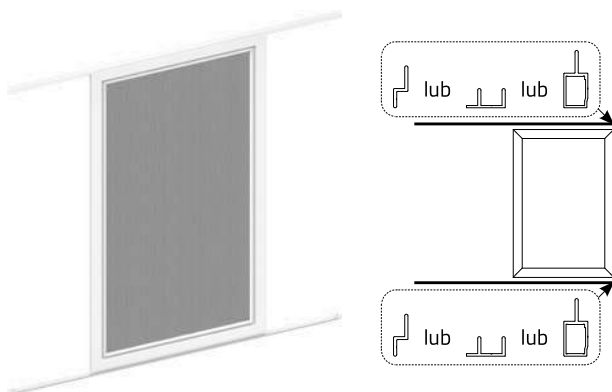

Moskitiera jednoskrzydłowa