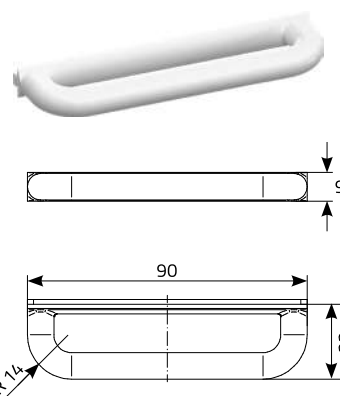

MOSKITERA ROLOWANA PODWÓJNA CENNIK NETTO

OPIS PRODUKTU:

- kasety moskitiery wykonane z aluminium ekstrudowanego o wysokości 49 mm
- prowadnice aluminiowe proste o szerokości 32 mm (opcja za dopłatą: z odsadzeniem)
- wałek z systemem sprężynowym
- siatka wykonana z włókna szklanego dostępna wyłącznie w kolorze **szarym**
- mocowanie siatki w punkcie wspólnym: część stała - rygiel, część ruchoma - taśma magnetyczna
- elementy wykonane z PCV dostępne wyłącznie w kolorze **białym, brązowym lub czarnym**
- max. całkowite wymiary moskitiery:
  - szerokość 3000 mm, wysokość: 2400 mm, powierzchnia: 5,8 m²