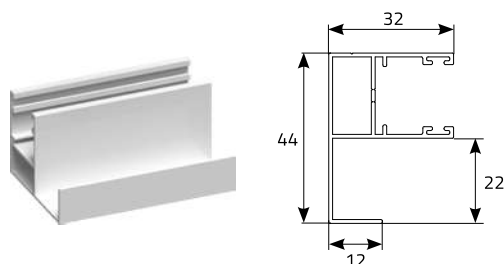

prowadnica z odsadzeniem (opcja za dopłatą)