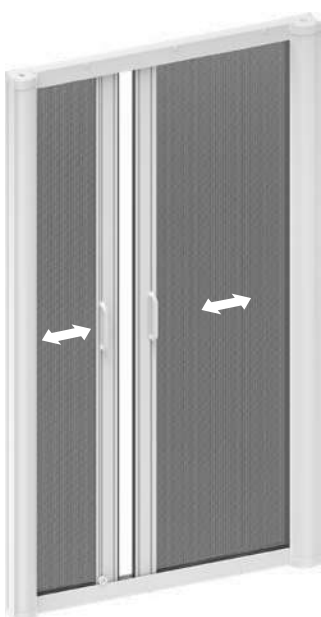

MOSKITERA ROLOWANA PODWÓJNA CENNIK NETTO

OPIS PRODUKTU:

- kasety moskitiery wykonane z aluminium ekstrudowanego o wysokości 49 mm
- prowadnice aluminiowe proste o szerokości 32 mm (opcja za dopłatą: z odsadzeniem)
- wałek z systemem sprężynowym
- siatka wykonana z włókna szklanego dostępna wyłącznie w kolorze **szarym**
- mocowanie siatki w punkcie wspólnym: część stała - rygiel, część ruchoma - taśma magnetyczna
- elementy wykonane z PCV dostępne wyłącznie w kolorze **białym, brązowym lub czarnym**
- max. całkowite wymiary moskitiery:
  - szerokość 3000 mm, wysokość: 2400 mm, powierzchnia: 5,8 m²