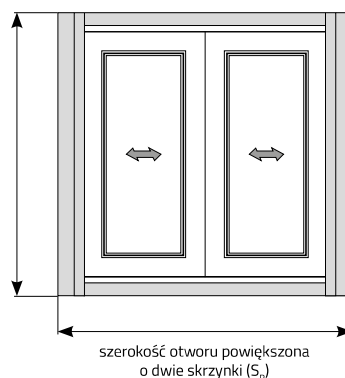

MOSKITERA ROLOWANA PODWÓJNA CENNIK NETTO

OPIS PRODUKTU:

- kasety moskitiery wykonane z aluminium ekstrudowanego o wysokości 49 mm
- prowadnice aluminiowe proste o szerokości 32 mm (opcja za dopłatą: z odsadzeniem)
- wałek z systemem sprężynowym
- siatka wykonana z włókna szklanego dostępna wyłącznie w kolorze **szarym**
- mocowanie siatki w punkcie wspólnym: część stała - rygiel, część ruchoma - taśma magnetyczna
- elementy wykonane z PCV dostępne wyłącznie w kolorze **białym, brązowym lub czarnym**
- max. całkowite wymiary moskitiery:
 - szerokość 3000 mm, wysokość: 2400 mm, powierzchnia: 5,8 m²

TYP MONTAŻU / POMIAR:

S - szerokość otworu
 S_R - szerokość zamówieniowa
 W - wysokość otworu
 W_R - wysokość zamówieniowa
 R - rozmiar skrzynki

wymiar całkowity
 S_R = S + 2 x 49 mm
 W_R = W + 2 x 32 mm