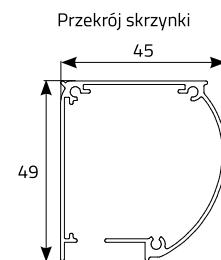

MOSKITERA ROLOWANA PODWÓJNA CENNIK NETTO

OPIS PRODUKTU:

- kasety moskitiery wykonane z aluminium ekstrudowanego o wysokości 49 mm
- prowadnice aluminiowe proste o szerokości 32 mm (opcja za dopłatą: z odsadzeniem)
- wałek z systemem sprężynowym
- siatka wykonana z włókna szklanego dostępna wyłącznie w kolorze **szarym**
- mocowanie siatki w punkcie wspólnym: część stała - rygiel, część ruchoma - taśma magnetyczna
- elementy wykonane z PCV dostępne wyłącznie w kolorze **białym, brązowym lub czarnym**
- max. całkowite wymiary moskitiery:
 - szerokość 3000 mm, wysokość: 2400 mm, powierzchnia: 5,8 m²

TYP MONTAŻU / POMIAR:

S - szerokość otworu
 S_R - szerokość zamówieniowa
 W - wysokość otworu
 W_R - wysokość zamówieniowa
 R - rozmiar skrzynki

wymiar całkowity
 S_R = S + 2 x 49 mm
 W_R = W + 2 x 32 mm