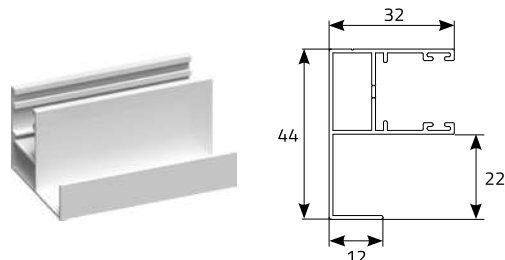

ELEMENTY DODATKOWE

Nazwa artykułu (dopłata)	Jm.	Cena	Uwagi
Malowanie profili na kolor RAL		40%	malowanie nie obejmuje elementów z tworzywa sztucznego
Okleiniowanie profili		45%	
Prowadnice z odsadzeniem		5%	
Spawalniacz	szt.	24	

prowadnica z odsadzeniem (opcja za dopłatą)