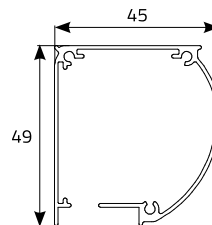

ELEMENTY DODATKOWE

Nazwa artykułu (dopłata)	Jm.	Cena	Uwagi
Malowanie profili na kolor RAL		40%	malowanie nie obejmuje elementów z tworzywa sztucznego
Okleiniowanie profili		45%	
Prowadnice z odsadzeniem		5%	
Spawalniacz	szt.	24	

Przekrój skrzynki