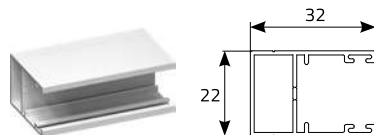

prowadnica prosta