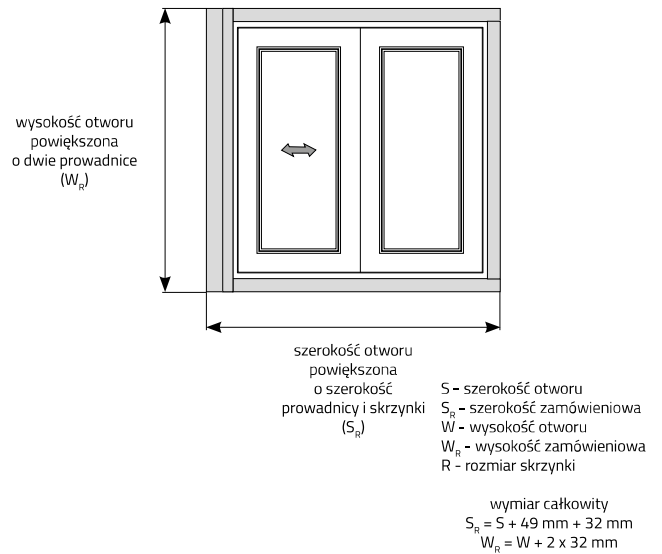

MOSKITIERA ROLOWANA POZIOMA DRZWIOWA CENNIK NETTO

OPIS PRODUKTU:

- kasetka moskitiery wykonana z aluminium ekstrudowanego o wysokości 49 mm
- prowadnice aluminiowe proste o szerokości 32 mm (opcja za dopłatą: z odsadzeniem)
- wałek z systemem sprężynowym
- siatka wykonana z włókna szklanego dostępna wyłącznie w kolorze **szarym**
- mocowanie siatki w bocznym położeniu: listwa magnetyczna
- elementy wykonane z PCV dostępne wyłącznie w kolorze **białym, brązowym lub czarnym**
- max. wymiary moskitiery:
  - szerokość 1500 mm, wysokość: 2400 mm, powierzchnia: 3,6 m²

wys/szer	500	600	700	800	900	1000	1100	1200	1300	1400	1500
1000	348	354	361	371	378	384	392				
1100	365	374	381	386	398	405	411	419			
1200	383	391	402	407	415	424	432	439	465		
1300	404	409	417	427	435	442	452	459	484	495	
1400	422	430	437	446	455	463	471	479	508	517	525
1500	444	453	460	466	475	482	490	501	530	538	548
1600	463	471	479	484	495	504	510	518	552	559	565
1700	481	488	497	507	514	521	528	537	571	580	587
1800	503	509	517	525	531	540	551	558	592	602	612
1900	521	528	537	543	554	560	567	578	615	624	629
2000	540	551	558	564	572	582	589	598	636	641	653
2100	560	567	578	584	592	601	609	616	658	667	674
2200	580	587	594	603	613	619	628	636	678	683	694
2300	600	609	616	625	630	638	644	657	700	707	715
2400	619	627	634	640	651	661	668	675	718	729	737

brak gwarancji →

TYP MONTAŻU / POMIAR: