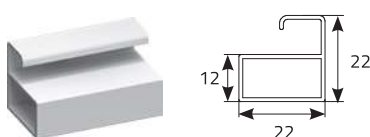

dowolny RAL

SIATKI

szary

ELEMENTY PCV

biały
brąz
czarny**

** standardowo stosowane w przypadku moskitier w kolorze antracyt lub lakierowanych na kolor RAL

ELEMENTY DODATKOWE

Nazwa artykułu (dopłata)	Jm.	Cena	Uwagi
Malowanie profili na kolor RAL		40%	malowanie nie obejmuje elementów z tworzywa sztucznego
Okleinowanie profili		45%	
Prowadnice z odsadzeniem		5%	
Spowalniacz	szt.	22	

prowadnica prosta

listwa hakowa dolna

listwa hakowa dolna z odsadzeniem

prowadnica z odsadzeniem (opcja za dopłatą)

listwa hakowa

zatraski w prowadnicach