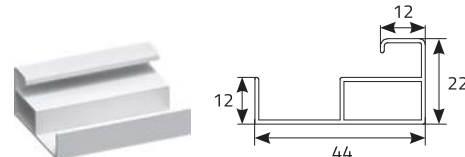

dowolny RAL

SIATKI

szary

ELEMENTY PCV

biały
brąz
czarny**

** standardowo stosowane w przypadku moskitier w kolorze antracyt lub lakierowanych na kolor RAL

ELEMENTY DODATKOWE

Nazwa artykułu (dopłata)	Jm.	Cena	Uwagi
Malowanie profili na kolor RAL		40%	malowanie nie obejmuje elementów z tworzywa sztucznego
Okleinowanie profili		45%	
Prowadnice z odsadzeniem		5%	
Spowalniacz	szt.	22	

prowadnica prosta

listwa hakowa dolna

listwa hakowa dolna z odsadzeniem

prowadnica z odsadzeniem (opcja za dopłatą)

listwa hakowa

zatraski w prowadnicach