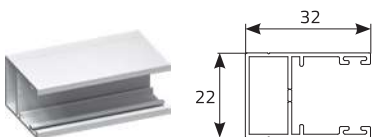

dowolny RAL

SIATKI

szary

ELEMENTY PCV

biały
brąz
czarny**

** standardowo stosowane w przypadku moskitier w kolorze antracyt lub lakierowanych na kolor RAL

ELEMENTY DODATKOWE

Nazwa artykułu (dopłata)	Jm.	Cena	Uwagi
Malowanie profili na kolor RAL		40%	malowanie nie obejmuje elementów z tworzywa sztucznego
Okleinowanie profili		45%	
Prowadnice z odsadzeniem		5%	
Spowalniacz	szt.	22	

prowadnica prosta

listwa hakowa dolna

listwa hakowa dolna z odsadzeniem

prowadnica z odsadzeniem (opcja za dopłatą)

listwa hakowa

zatraski w prowadnicach