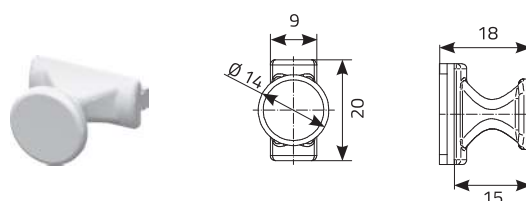

CENNIK NETTO MOSKITIERA ROLOWANA PIONOWA OKIENNA

OPIS PRODUKTU:

- kasetka moskitier wykonana z aluminium ekstrudowanego o wysokości 49 mm
- prowadnice aluminiowe proste o szerokości 32 mm (opcja za dopłatą: z odsadzeniem)
- wałek z systemem sprężynowym
- siatka wykonana z włókna szklanego dostępna wyłącznie w kolorze **szarym**
- mocowanie siatki w dolnym położeniu: zatrask (opcja: listwa hakowa)
- elementy wykonane z PCV dostępne wyłącznie w kolorze **białym, brązowym lub czarnym**
- max. całkowite wymiary moskitier:
 - szerokość: 1600 mm, wysokość: 2400 mm, powierzchnia: 3,84 m²

dowolny RAL

SIATKI

szary

ELEMENTY PCV

biały
brąz
czarny**

** standardowo stosowane w przypadku moskitier w kolorze antracyt lub lakierowanych na kolor RAL

ELEMENTY DODATKOWE

Nazwa artykułu (dopłata)	Jm.	Cena	Uwagi
Malowanie profili na kolor RAL		40%	malowanie nie obejmuje elementów z tworzywa sztucznego
Okleinowanie profili		45%	
Prowadnice z odsadzeniem		5%	
Spowalniacz	szt.	22	