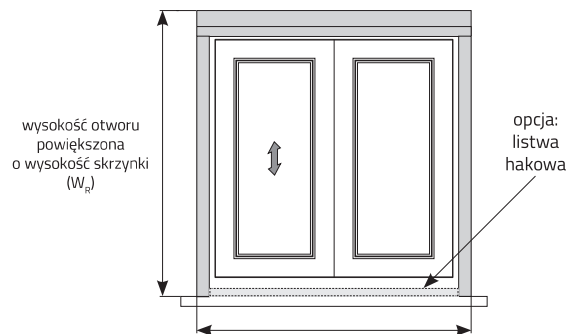

CENNIK NETTO MOSKITIERA ROLOWANA PIONOWA OKIENNA

OPIS PRODUKTU:

- kasetka moskitier wykonana z aluminium ekstrudowanego o wysokości 49 mm
- prowadnice aluminiowe proste o szerokości 32 mm (opcja za dopłatą: z odsadzeniem)
- wałek z systemem sprężynowym
- siatka wykonana z włókna szklanego dostępna wyłącznie w kolorze **szarym**
- mocowanie siatki w dolnym położeniu: zatrask (opcja: listwa hakowa)
- elementy wykonane z PCV dostępne wyłącznie w kolorze **białym, brązowym lub czarnym**
- max. całkowite wymiary moskitier:
 - szerokość: 1600 mm, wysokość: 2400 mm, powierzchnia: 3,84 m²

wys/szer	500	600	700	800	900	1000	1100	1200	1300	1400	1500	1600
500	157	166	175	183	194	205	214	224	234	242	253	261
600	162	171	180	189	200	210	218	230	239	248	258	269
700	167	177	185	195	206	215	226	236	245	254	263	275
800	173	181	192	202	210	220	231	240	250	258	271	281
900	178	188	196	207	216	227	237	246	255	264	276	285
1000	182	193	204	212	220	234	241	252	260	271	282	291
1100	189	200	208	217	227	238	248	256	265	277	286	297
1200	194	205	214	223	234	245	253	261	274	282	293	301
1300	203	216	227	238	248	259	271	282	292	302	315	325
1400	210	220	234	242	254	264	277	286	298	307	320	329
1500	219	228	238	249	258	273	282	293	302	315	325	336
1600	225	234	245	254	264	277	288	298	308	319	330	342
1700	234	241	249	259	271	283	293	303	315	325	336	347
1800	241	249	255	264	277	288	299	308	320	329	343	352
1900		257	268	279	292	303	317	327	341	351	364	375
2000		265	275	285	297	309	321	334	345	357	370	380
2100		272	279	291	302	316	327	339	351	363	374	386
2200		277	284	297	307	321	333	345	357	367	380	392
2300		282	291	301	315	326	339	350	362	373	385	400
2400		288	296	307	319	333	344	357	367	378	392	404

brak możliwości zastosowania spowalniacza

brak gwarancji →

TYP MONTAŻU / POMIAR:

S - szerokość otworu
 S_R - szerokość zamówieniowa
 W - wysokość otworu
 W_R - wysokość zamówieniowa
 R - rozmiar skrzynki