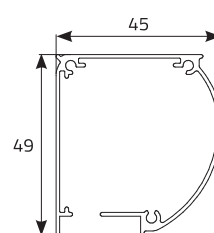

wys/szer	500	600	700	800	900	1000	1100	1200	1300	1400	1500	1600
500	157	166	175	183	194	205	214	224	234	242	253	261
600	162	171	180	189	200	210	218	230	239	248	258	269
700	167	177	185	195	206	215	226	236	245	254	263	275
800	173	181	192	202	210	220	231	240	250	258	271	281
900	178	188	196	207	216	227	237	246	255	264	276	285
1000	182	193	204	212	220	234	241	252	260	271	282	291
1100	189	200	208	217	227	238	248	256	265	277	286	297
1200	194	205	214	223	234	245	253	261	274	282	293	301
1300	203	216	227	238	248	259	271	282	292	302	315	325
1400	210	220	234	242	254	264	277	286	298	307	320	329
1500	219	228	238	249	258	273	282	293	302	315	325	336
1600	225	234	245	254	264	277	288	298	308	319	330	342
1700	234	241	249	259	271	283	293	303	315	325	336	347
1800	241	249	255	264	277	288	299	308	320	329	343	352
1900		257	268	279	292	303	317	327	341	351	364	375
2000		265	275	285	297	309	321	334	345	357	370	380
2100		272	279	291	302	316	327	339	351	363	374	386
2200		277	284	297	307	321	333	345	357	367	380	392
2300		282	291	301	315	326	339	350	362	373	385	400
2400		288	296	307	319	333	344	357	367	378	392	404

brak możliwości zastosowania spowalniacza

brak gwarancji →

TYP MONTAŻU / POMIAR:

S - szerokość otworu
 S_R - szerokość zamówieniowa
 W - wysokość otworu
 W_R - wysokość zamówieniowa
 R - rozmiar skrzynki

wymiar całkowity
 $S_R = S + 2 \times 32 \text{ mm}$
 $W_R = W + 49 \text{ mm} + (22 \text{ mm})^*$

* - w przypadku zastosowania listwy hakowej

Przekrój skrzynki

DOSTĘPNE KOLORY

SKRZYNEK, PROWADNIC, LISTEW DOLNYCH