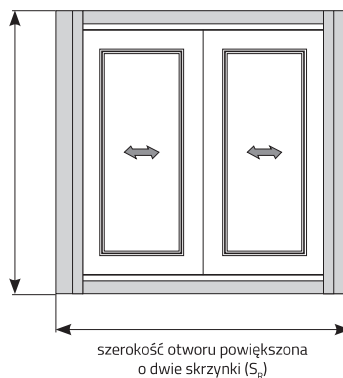

TYP MONTAŻU / POMIAR:

S - szerokość otworu
 S_R - szerokość zamówieniowa
W - wysokość otworu
 W_R - wysokość zamówieniowa
R - rozmiar skrzynki

wymiar całkowity
 $S_R = S + 2 \times 49$ mm
 $W_R = W + 2 \times 32$ mm