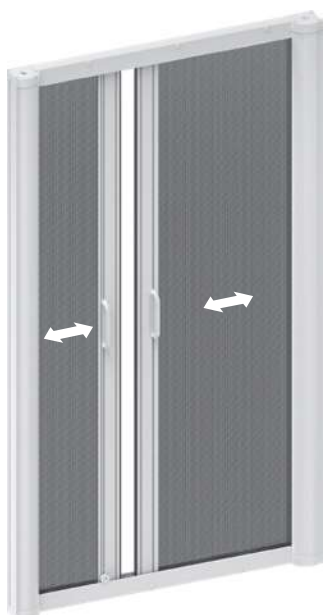

CENNIK NETTO MOSKITIERA ROLOWANA PODWÓJNA

OPIS PRODUKTU:

- kasety moskitier wykonane z aluminium ekstrudowanego o wysokości 49 mm
- prowadnice aluminiowe proste o szerokości 32 mm (opcja za dopłatą: z odsadzeniem)
- wałek z systemem sprężynowym
- siatka wykonana z włókna szklanego dostępna wyłącznie w kolorze **szarym**
- mocowanie siatki w punkcie wspólnym: część stała - rygiel, część ruchoma - taśma magnetyczna
- elementy wykonane z PCV dostępne wyłącznie w kolorze **białym, brązowym lub czarnym**
- max. całkowite wymiary moskitier:
  - szerokość 3000 mm, wysokość: 2400 mm, powierzchnia: 5,8 m²