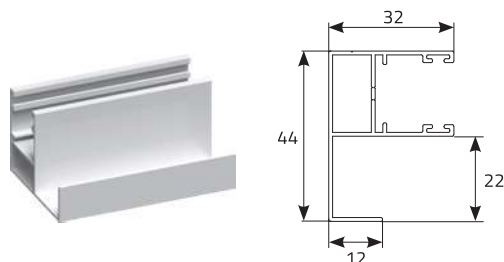

prowadnica z odsadzeniem (opcja za dopłatą)