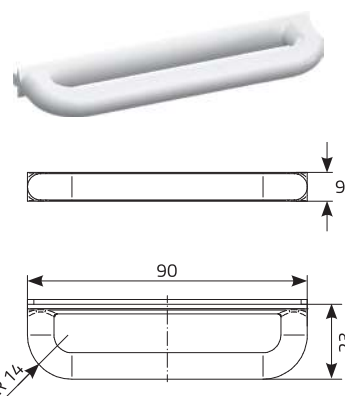

CENNIK NETTO MOSKITIERA ROLOWANA PODWÓJNA

OPIS PRODUKTU:

- kasety moskitier wykonane z aluminium ekstrudowanego o wysokości 49 mm
- prowadnice aluminiowe proste o szerokości 32 mm (opcja za dopłatą: z odsadzeniem)
- wałek z systemem sprężynowym
- siatka wykonana z włókna szklanego dostępna wyłącznie w kolorze **szarym**
- mocowanie siatki w punkcie wspólnym: część stała - rygiel, część ruchoma - taśma magnetyczna
- elementy wykonane z PCV dostępne wyłącznie w kolorze **białym, brązowym lub czarnym**
- max. całkowite wymiary moskitier:
  - szerokość 3000 mm, wysokość: 2400 mm, powierzchnia: 5,8 m²