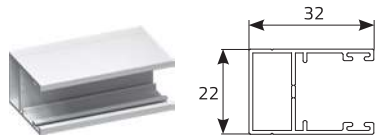

prowadnica prosta