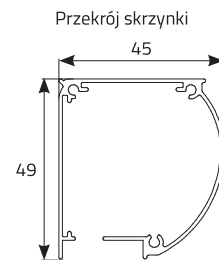

## OPIS PRODUKTU:

- kasety moskitier wykonane z aluminium ekstrudowanego o wysokości 49 mm
- prowadnice aluminiowe proste o szerokości 32 mm (opcja za dopłatą: z odsadzeniem)
- wałek z systemem sprężynowym
- siatka wykonana z włókna szklanego dostępna wyłącznie w kolorze **szarym**
- mocowanie siatki w punkcie wspólnym: część stała - rygiel, część ruchoma - taśma magnetyczna
- elementy wykonane z PCV dostępne wyłącznie w kolorze **białym, brązowym lub czarnym**
- max. całkowite wymiary moskitier:
  - szerokość 3000 mm, wysokość: 2400 mm, powierzchnia: 5,8 m<sup>2</sup>

### TYP MONTAŻU / POMIAR:

S - szerokość otworu  
 $S_R$  - szerokość zamówieniowa  
 W - wysokość otworu  
 $W_R$  - wysokość zamówieniowa  
 R - rozmiar skrzynki

wymiar całkowity  
 $S_R = S + 2 \times 49$  mm  
 $W_R = W + 2 \times 32$  mm