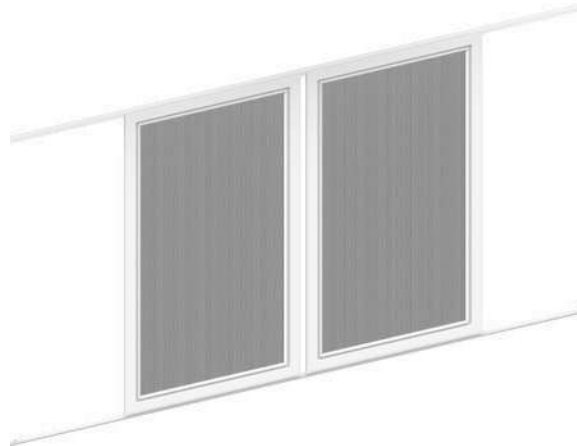

Moskitiera dwuskrzydłowa jednotorowa