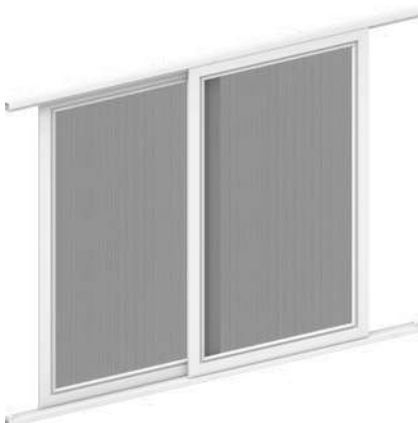

Moskitiera dwuskrzydłowa dwutorowa