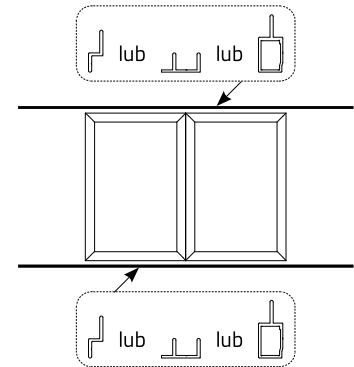

Moskitiera dwuskrzydłowa jednotorowa