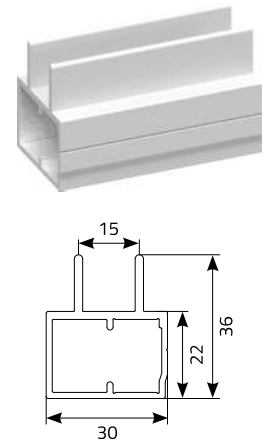

wys/szer	2000	2100	2200	2300	2400	2500	2600	2700	2800	2900	3000	3100	3200	3300	3400	3500	3600	3700	3800	3900	4000
1000	1482	1516	1553	1588	1622	1660	1691	1727	1761	1797	1832	1867	1900	1934	1972	2007	2042	2078	2112	2147	2178
1100	1529	1563	1599	1634	1672	1706	1741	1773	1812	1848	1885	1920	1957	1992	2026	2058	2098	2131	2169	2205	2238
1200	1572	1610	1643	1682	1719	1756	1793	1827	1864	1896	1933	1971	2007	2044	2079	2115	2150	2185	2223	2260	2295
1300	1619	1659	1691	1729	1766	1803	1839	1877	1915	1952	1987	2021	2057	2095	2131	2170	2208	2241	2279	2317	2352
1400	1666	1703	1738	1773	1813	1851	1888	1926	1962	1999	2039	2077	2112	2148	2184	2224	2262	2297	2335	2373	2408
1500	1710	1753	1788	1826	1862	1899	1935	1974	2011	2050	2090	2128	2165	2205	2238	2277	2313	2352	2392	2428	2467
1600	1757	1795	1833	1873	1912	1947	1987	2026	2062	2102	2141	2177	2217	2254	2293	2332	2371	2407	2447	2484	2523
1700	1803	1840	1879	1920	1959	1997	2038	2077	2114	2151	2188	2231	2270	2307	2345	2387	2426	2462	2502	2542	2581
1800	1848	1888	1927	1967	2006	2046	2088	2124	2165	2205	2241	2281	2321	2361	2399	2439	2480	2517	2557	2597	2638
1900	1891	1932	1973	2011	2053	2093	2133	2173	2213	2254	2294	2335	2374	2415	2455	2492	2533	2574	2613	2651	2694
2000	1939	1980	2020	2058	2102	2142	2181	2224	2266	2305	2344	2387	2427	2467	2510	2549	2590	2630	2672	2712	2753
2100	1985	2027	2066	2107	2148	2188	2232	2272	2313	2354	2397	2438	2479	2519	2562	2603	2645	2684	2724	2768	2808
2200	2031	2071	2114	2157	2199	2238	2280	2325	2365	2406	2448	2489	2532	2574	2614	2657	2700	2741	2780	2823	2866
2300	2078	2118	2162	2205	2246	2289	2331	2373	2415	2457	2501	2542	2586	2625	2671	2712	2754	2795	2838	2879	2924
2400	2122	2166	2209	2250	2293	2337	2380	2421	2466	2510	2551	2593	2637	2679	2721	2766	2808	2849	2891	2937	2981
2500	2169	2211	2254	2297	2340	2386	2428	2472	2515	2557	2603	2646	2687	2731	2775	2818	2862	2906	2951	2994	3038