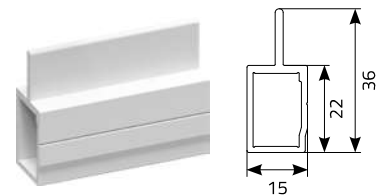

MOSKITIERA PRZESUWNA JEDNOSKRZYDŁOWA CENNIK NETTO

OPIS PRODUKTU:

- profil aluminiowy
- siatka wykonana z włókna szklanego standardowo w kolorze szarym
- max. wymiary skrzydła moskitiery
 - szerokość 2000 mm, wysokość: 2500 mm

W profilach pionowych istnieje możliwość zastosowania uszczelki szczotkowej o wysokości 16 mm. (np. stosowana w przypadku okien ze słupkiem ruchomym). Informację należy umieścić na druku zamówieniowym lub platformie „e-anwis” w polu UWAGI.

Profile moskitiery przesuwnej

profil ramki „MPR”

profil prowadnicy typ „Z”

profil prowadnicy typ „U”

profil prowadnicy typ „F1”

DOSTĘPNE KOLORY

PROFILI EKSTRUDOWANYCH

standard	RAL	kolory drewnopodobne (dopłata)	okleina
biały	9003	złoty dąb	
brąz	8017	orzech	
antracyt	7016	winchester	
bazaltowy szary	7012		

malowanie (dopłata)

Uwaga: z wyłączeniem kolorów perłowych, metalizowanych, fluorescencyjnych	dowolny RAL
--	-------------

SIATEK

szary
aluminiowa

ELEMENTY DODATKOWE

Nazwa artykułu (dopłata)	Jm.	Cena	Uwagi
Malowanie profili na kolor RAL		40%	malowanie nie obejmuje elementów z tworzywa sztucznego
Okleinywanie profili		45%	
Przedłużenie prowadzenia górnego i dolnego	mb.	31	kpl. (profil górny i dolny) skok: co 100 mm.
Siatka aluminiowa	m ²	97	wg zakresu
Futryna dla moskitiery jednoskrzydłowej		20%	