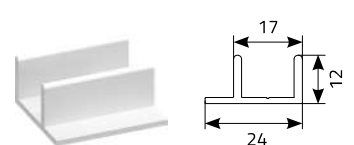

W profilach pionowych istnieje możliwość zastosowania uszczelki szczotkowej o wysokości 16 mm. (np. stosowana w przypadku okien ze słupkiem ruchomym). Informację należy umieścić na druku zamówieniowym lub platformie „e-anwis” w polu UWAGI.

Profile moskitiery przesuwnej

profil ramki „MPR”

profil prowadnicy typ „Z”

profil prowadnicy typ „U”

profil prowadnicy typ „F1”

DOSTĘPNE KOLORY

PROFILI EKSTRUDOWANYCH

standard	RAL	kolory drewnopodobne (dopłata)	okleina
biały	9003	złoty dąb	
brąz	8017	orzech	
antracyt	7016	winchester	
bazaltowy szary	7012		

malowanie (dopłata)

Uwaga: z wyłączeniem kolorów perłowych, metalizowanych, fluorescencyjnych	dowolny RAL
--	-------------

SIATEK

szary
aluminiowa

ELEMENTY DODATKOWE

Nazwa artykułu (dopłata)	Jm.	Cena	Uwagi
Malowanie profili na kolor RAL		40%	malowanie nie obejmuje elementów z tworzywa sztucznego
Okleinywanie profili		45%	
Przedłużenie prowadzenia górnego i dolnego	mb.	31	kpl. (profil górny i dolny) skok: co 100 mm.
Siatka aluminiowa	m ²	97	wg zakresu
Futryna dla moskitiery jednoskrzydłowej		20%	