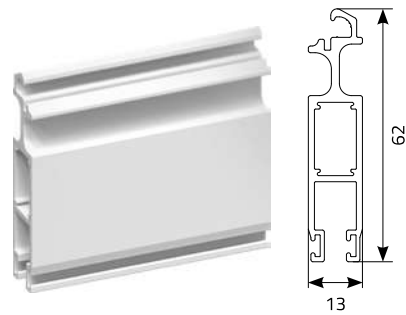

MOSKITIERA PRZESUWNA JEDNOSKRZYDŁOWA CENNIK NETTO

OPIS PRODUKTU:

- profil aluminiowy
- siatka wykonana z włókna szklanego standardowo w kolorze szarym
- max. wymiary skrzydła moskitiery
  - szerokość 2000 mm, wysokość: 2500 mm

wys/szer	1000	1100	1200	1300	1400	1500	1600	1700	1800	1900	2000
siatka aluminiowa ←											
1000	656	685	717	750	781	810	842	876	906	935	966
1100	678	711	740	771	805	836	868	894	930	961	996
1200	703	732	764	795	828	860	890	922	955	987	1020
1300	720	756	786	821	850	883	917	950	981	1013	1047
1400	744	774	808	842	878	910	945	974	1009	1042	1076
1500	764	796	833	866	894	934	966	1001	1037	1070	1101
1600	786	821	852	888	922	957	995	1029	1059	1094	1129
1700	807	842	878	913	948	981	1013	1050	1089	1123	1159
1800	828	864	894	935	970	1007	1042	1078	1116	1148	1185
1900	848	883	921	957	997	1032	1067	1101	1140	1175	1211
2000	870	909	946	978	1014	1054	1092	1128	1163	1202	1240
2100	890	927	966	1004	1041	1080	1119	1156	1189	1227	1266
2200	914	950	988	1029	1065	1101	1143	1177	1216	1255	1294
2300	935	973	1011	1049	1090	1128	1165	1207	1243	1282	1322
2400	955	997	1036	1074	1116	1155	1189	1228	1268	1309	1349
2500	975	1013	1056	1094	1133	1175	1215	1255	1295	1333	1377

W profilach pionowych istnieje możliwość zastosowania uszczelki szczotkowej o wysokości 16 mm. (np. stosowana w przypadku okien ze słupkiem ruchomym). Informację należy umieścić na druku zamówieniowym lub platformie „e-anwis” w polu UWAGI.

Profile moskitiery przesuwnej

profil ramki „MPR”