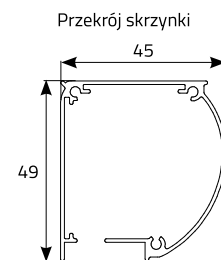

MOSKITERA ROLOWANA PODWÓJNA CENNIK NETTO

OPIS PRODUKTU:

- kasety moskitiery wykonane z aluminium ekstrudowanego o wysokości 49 mm
- prowadnice aluminiowe proste o szerokości 32 mm (opcja za dopłatą: z odsadzeniem)
- wałek z systemem sprężynowym
- siatka wykonana z włókna szklanego dostępna wyłącznie w kolorze **szarym**
- mocowanie siatki w punkcie wspólnym: część stała - rygiel, część ruchoma - taśma magnetyczna
- elementy wykonane z PCV dostępne wyłącznie w kolorze **białym, brązowym lub czarnym**
- max. całkowite wymiary moskitiery:
 - szerokość 3000 mm, wysokość: 2400 mm, powierzchnia: 5,8 m²

TYP MONTAŻU / POMIAR:

S - szerokość otworu
 S_R - szerokość zamówieniowa
 W - wysokość otworu
 W_R - wysokość zamówieniowa
 R - rozmiar skrzynki

wymiar całkowity
 $S_R = S + 2 \times 49 \text{ mm}$
 $W_R = W + 2 \times 32 \text{ mm}$