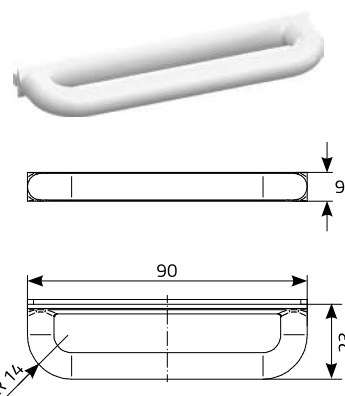

MOSKITERA ROLOWANA PODWÓJNA CENNIK NETTO

OPIS PRODUKTU:

- kasety moskitiery wykonane z aluminium ekstrudowanego o wysokości 49 mm
- prowadnice aluminiowe proste o szerokości 32 mm (opcja za dopłatą: z odsadzeniem)
- wałek z systemem sprężynowym
- siatka wykonana z włókna szklanego dostępna wyłącznie w kolorze **szarym**
- mocowanie siatki w punkcie wspólnym: część stała - rygiel, część ruchoma - taśma magnetyczna
- elementy wykonane z PCV dostępne wyłącznie w kolorze **białym, brązowym lub czarnym**
- max. całkowite wymiary moskitiery:
  - szerokość 3000 mm, wysokość: 2400 mm, powierzchnia: 5,8 m²