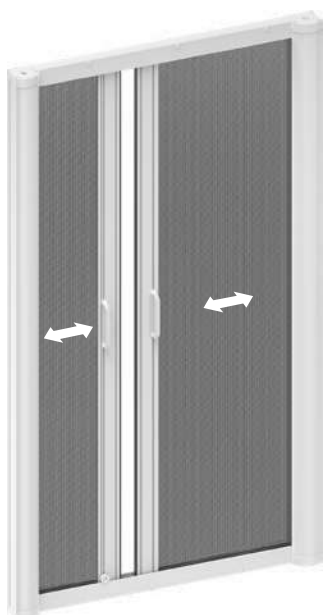

MOSKITERA ROLOWANA PODWÓJNA CENNIK NETTO

OPIS PRODUKTU:

- kasety moskitiery wykonane z aluminium ekstrudowanego o wysokości 49 mm
- prowadnice aluminiowe proste o szerokości 32 mm (opcja za dopłatą: z odsadzeniem)
- wałek z systemem sprężynowym
- siatka wykonana z włókna szklanego dostępna wyłącznie w kolorze **szarym**
- mocowanie siatki w punkcie wspólnym: część stała - rygiel, część ruchoma - taśma magnetyczna
- elementy wykonane z PCV dostępne wyłącznie w kolorze **białym, brązowym lub czarnym**
- max. całkowite wymiary moskitiery:
  - szerokość 3000 mm, wysokość: 2400 mm, powierzchnia: 5,8 m²