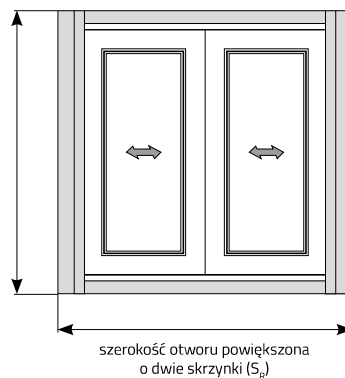

TYP MONTAŻU / POMIAR:

S - szerokość otworu
 S_R - szerokość zamówieniowa
W - wysokość otworu
 W_R - wysokość zamówieniowa
R - rozmiar skrzynki

wymiar całkowity
 $S_R = S + 2 \times 49 \text{ mm}$
 $W_R = W + 2 \times 32 \text{ mm}$