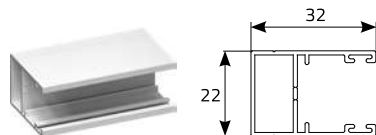

prowadnica prosta