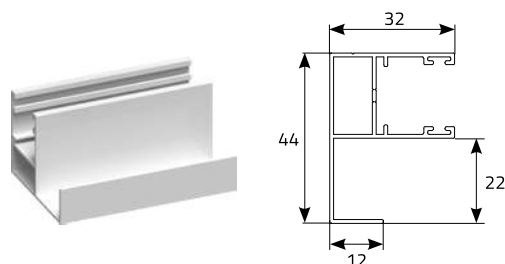

prowadnica z odsadzeniem (opcja za dopłatą)