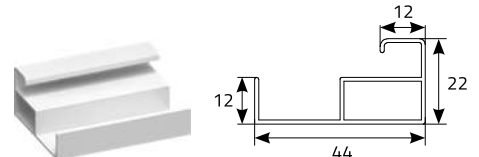

prowadnica z odsadzeniem (opcja za dopłatą)