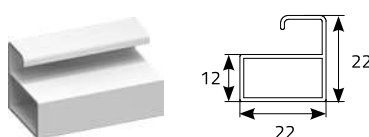

MOSKITIERA ROLOWANA PIONOWA OKIENNA CENNIK NETTO

OPIS PRODUKTU:

- kasetka moskitiery wykonana z aluminium ekstrudowanego o wysokości 49 mm
- prowadnice aluminiowe proste o szerokości 32 mm (opcja za dopłatą: z odsadzeniem)
- wałek z systemem sprężynowym
- siatka wykonana z włókna szklanego dostępna wyłącznie w kolorze **szarym**
- mocowanie siatki w dolnym położeniu: zatrząsk (opcja: listwa hakowa)
- elementy wykonane z PCV dostępne wyłącznie w kolorze **białym, brązowym lub czarnym**
- max. całkowite wymiary moskitiery:
  - szerokość: 1600 mm, wysokość: 2400 mm, powierzchnia: 3,84 m²

TYP MONTAŻU / POMIAR:

S - szerokość otworu
S_R - szerokość zamówieniowa
W - wysokość otworu
W_R - wysokość zamówieniowa
R - rozmiar skrzynki

wymiar całkowity
 $S_R = S + 2 \times 32 \text{ mm}$
 $W_R = W + 49 \text{ mm} + (22 \text{ mm})^*$

* - w przypadku zastosowania listwy hakowej

Przekrój skrzynki