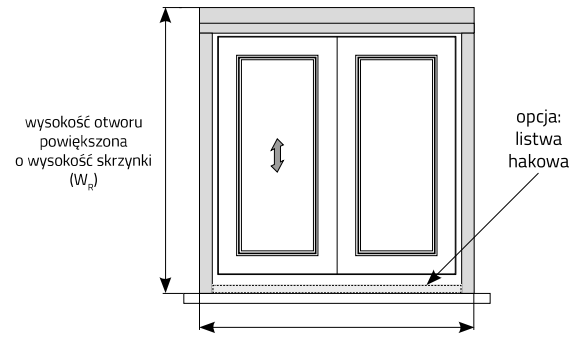

MOSKITIERA ROLOWANA PIONOWA OKIENNA CENNIK NETTO

OPIS PRODUKTU:

- kasetka moskitiery wykonana z aluminium ekstrudowanego o wysokości 49 mm
- prowadnice aluminiowe proste o szerokości 32 mm (opcja za dopłatą: z odsadzeniem)
- wałek z systemem sprężynowym
- siatka wykonana z włókna szklanego dostępna wyłącznie w kolorze **szarym**
- mocowanie siatki w dolnym położeniu: zatrząsk (opcja: listwa hakowa)
- elementy wykonane z PCV dostępne wyłącznie w kolorze **białym, brązowym lub czarnym**
- max. całkowite wymiary moskitiery:
 - szerokość: 1600 mm, wysokość: 2400 mm, powierzchnia: 3,84 m²

TYP MONTAŻU / POMIAR:

S - szerokość otworu
 S_R - szerokość zamówieniowa
 W - wysokość otworu
 W_R - wysokość zamówieniowa
 R - rozmiar skrzynki

wymiar całkowity
 $S_R = S + 2 \times 32 \text{ mm}$
 $W_R = W + 49 \text{ mm} + (22 \text{ mm})^*$