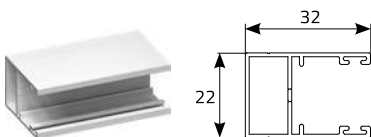

prowadnica prosta