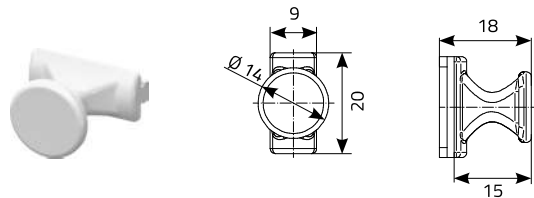

listwa hakowa dolna

listwa hakowa dolna z odsadzeniem

ELEMENTY DODATKOWE

Nazwa artykułu (dopłata)	Jm.	Cena	Uwagi
Malowanie profili na kolor RAL		40%	malowanie nie obejmuje elementów z tworzywa sztucznego
Okleinywanie profili		45%	
Prowadnice z odsadzeniem		5%	
Spowalniacz	szt.	26