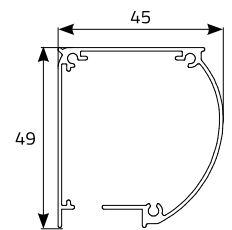

S - szerokość otworu
S_R - szerokość zamówieniowa
W - wysokość otworu
W_R - wysokość zamówieniowa
R - rozmiar skrzynki

wymiar całkowity
 $S_R = S + 2 \times 32 \text{ mm}$
 $W_R = W + 49 \text{ mm} + (22 \text{ mm})^*$

* - w przypadku zastosowania listwy hakowej

Przekrój skrzynki