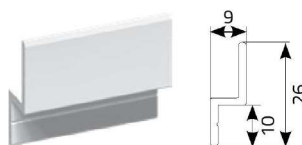

profil prowadnicy typ „Z”