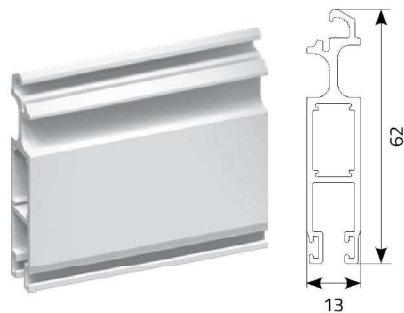

MOSKITIERA PRZESUWNA JEDNOSKRZYDŁOWA CENNIK NETTO

OPIS PRODUKTU:

- profil aluminiowy
- siatka wykonana z włókna szklanego standardowo w kolorze szarym (opcja bez dopłaty: czarna)
- max. wymiary skrzydła moskitiery
  - szerokość 2000 mm, wysokość: 2500 mm

wys/szer	1000	1100	1200	1300	1400	1500	1600	1700	1800	1900	2000
siatka aluminiowa ←											
1000	463	483	506	529	550	571	594	617	639	659	681
1100	478	501	522	544	567	589	612	632	656	678	702
1200	496	516	539	561	585	607	628	651	674	697	719
1300	508	533	555	579	599	624	647	671	691	715	738
1400	524	546	569	594	619	642	666	687	711	735	758
1500	539	562	587	611	632	658	681	706	731	755	776
1600	555	579	601	626	651	675	701	726	747	772	796
1700	568	594	619	643	669	691	715	741	767	792	817
1800	585	610	632	659	683	709	735	760	787	810	835
1900	598	624	650	675	703	728	753	776	804	829	854
2000	614	641	667	690	716	744	770	795	821	849	875
2100	628	654	681	708	734	762	789	815	839	866	893
2200	644	671	698	726	751	776	806	831	858	885	913
2300	659	686	713	740	768	795	822	851	877	904	933
2400	674	703	730	757	787	814	839	867	895	923	951
2500	688	715	745	772	800	829	857	885	914	941	971

Profile moskitiery przesuwnej

profil ramki „MPR”