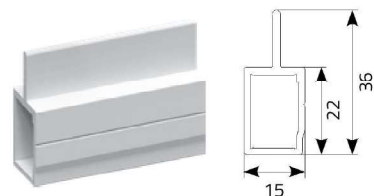

## OPIS PRODUKTU:

- profil aluminiowy
- siatka wykonana z włókna szklanego standardowo w kolorze szarym (opcja bez dopłaty: czarna)
- max. wymiary skrzydła moskitiery
  - szerokość 2000 mm, wysokość: 2500 mm

wys/szer	1000	1100	1200	1300	1400	1500	1600	1700	1800	1900	2000
siatka aluminiowa ←											
1000	463	483	506	529	550	571	594	617	639	659	681
1100	478	501	522	544	567	589	612	632	656	678	702
1200	496	516	539	561	585	607	628	651	674	697	719
1300	508	533	555	579	599	624	647	671	691	715	738
1400	524	546	569	594	619	642	666	687	711	735	758
1500	539	562	587	611	632	658	681	706	731	755	776
1600	555	579	601	626	651	675	701	726	747	772	796
1700	568	594	619	643	669	691	715	741	767	792	817
1800	585	610	632	659	683	709	735	760	787	810	835
1900	598	624	650	675	703	728	753	776	804	829	854
2000	614	641	667	690	716	744	770	795	821	849	875
2100	628	654	681	708	734	762	789	815	839	866	893
2200	644	671	698	726	751	776	806	831	858	885	913
2300	659	686	713	740	768	795	822	851	877	904	933
2400	674	703	730	757	787	814	839	867	895	923	951
2500	688	715	745	772	800	829	857	885	914	941	971

## Profile moskitiery przesuwnej

profil ramki „MPR”

profil prowadnicy typ „Z”

profil prowadnicy typ „U”

profil prowadnicy typ „F1”