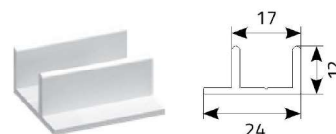

## OPIS PRODUKTU:

- profil aluminiowy
- siatka wykonana z włókna szklanego standardowo w kolorze szarym (opcja bez dopłaty: czarna)
- max. wymiary skrzydła moskitiery
  - szerokość 2000 mm, wysokość: 2500 mm

wys/szer	1000	1100	1200	1300	1400	1500	1600	1700	1800	1900	2000
siatka aluminiowa ←											
1000	463	483	506	529	550	571	594	617	639	659	681
1100	478	501	522	544	567	589	612	632	656	678	702
1200	496	516	539	561	585	607	628	651	674	697	719
1300	508	533	555	579	599	624	647	671	691	715	738
1400	524	546	569	594	619	642	666	687	711	735	758
1500	539	562	587	611	632	658	681	706	731	755	776
1600	555	579	601	626	651	675	701	726	747	772	796
1700	568	594	619	643	669	691	715	741	767	792	817
1800	585	610	632	659	683	709	735	760	787	810	835
1900	598	624	650	675	703	728	753	776	804	829	854
2000	614	641	667	690	716	744	770	795	821	849	875
2100	628	654	681	708	734	762	789	815	839	866	893
2200	644	671	698	726	751	776	806	831	858	885	913
2300	659	686	713	740	768	795	822	851	877	904	933
2400	674	703	730	757	787	814	839	867	895	923	951
2500	688	715	745	772	800	829	857	885	914	941	971

## Profile moskitiery przesuwnej

profil ramki „MPR”

profil prowadnicy typ „Z”

profil prowadnicy typ „U”

profil prowadnicy typ „F1”