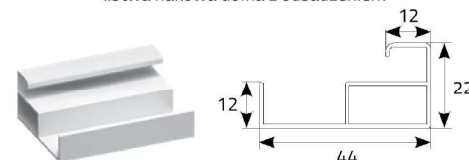

prowadnica z odsadzeniem (opcja za dopłatą)