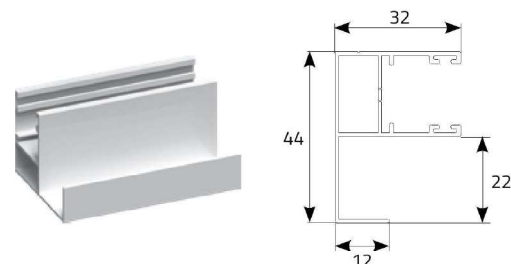

listwa hakowa