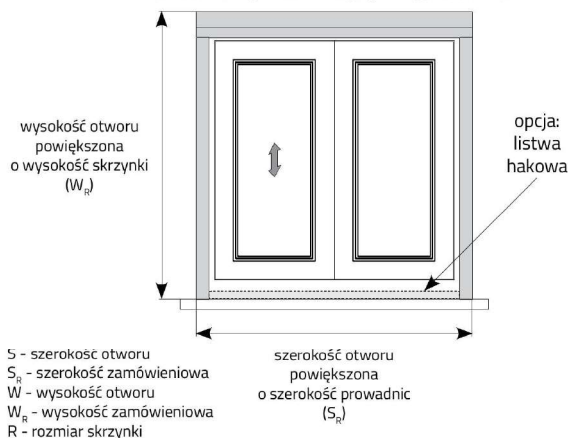

wys/szer	500	600	700	800	900	1000	1100	1200	1300	1400	1500	1600
500	150	159	167	175	186	196	205	214	224	232	242	250
600	155	164	172	181	191	201	209	220	229	237	247	257
700	160	169	177	187	197	206	216	226	234	243	252	263
800	166	173	184	193	201	211	221	230	239	247	259	269
900	170	180	188	198	207	217	227	235	244	253	264	273
1000	174	185	195	203	211	224	231	241	249	259	270	278
1100	181	191	199	208	217	228	237	245	254	265	274	284
1200	186	196	205	213	224	234	242	250	262	270	280	288
1300	194	207	217	228	237	248	259	270	279	289	301	311
1400	201	211	224	232	243	253	265	274	285	294	306	315
1500	210	218	228	238	247	261	270	280	289	301	311	322
1600	215	224	234	243	253	265	276	285	295	305	316	327
1700	224	231	238	248	259	271	280	290	301	311	322	332
1800	231	238	244	253	265	276	286	295	306	315	328	337
1900		246	256	267	279	290	303	313	326	336	348	359
2000		254	263	273	284	296	307	320	330	342	354	364
2100		260	267	278	289	302	313	324	336	347	358	369
2200		265	272	284	294	307	319	330	342	351	364	375
2300		270	278	288	301	312	324	335	346	357	368	383
2400		276	283	294	305	319	329	342	351	362	375	387

brak możliwości zastosowania spawalnicza →

brak gwarancji →

TYP MONTAŻU / POMIAR:

wymiar całkowity
 $S_r = S + 2 \times 32 \text{ mm}$
 $W_r = W + 49 \text{ mm} + (22 \text{ mm})^*$
* - w przypadku zastosowania listwy hakowej

Przekrój skrzynki

DOSTĘPNE KOLORY

SKRZYNEK, PROWADNIC, LISTEW DOLNYCH

standard	RAL	okleiny (dopłata)	renolit
biały	9003	złoty dąb	2178001
brąz	8017	orzech	2178007
antracyt	7016	winchester	49240 (cova)
bazaltowy szary	7012		

malowanie (dopłata)

Uwaga:
z wyłączeniem kolorów perłowych, metalizowanych, fluorescencyjnych

dnwolny RAL

SIATKI

szary

ELEMENTY PCV

biały
brąz
czarny**

** standardowo stosowane w przypadku moskitier w kolorze antracyt lub lakierowanych na kolor RAL

ELEMENTY DODATKOWE

Nazwa artykułu (dopłata)	Im.	Cena	Uwagi
Malowanie profili na kolor RAL		40%	malowanie nie obejmuje elementów z tworzywa sztucznego
Okleinowanie profili		45%	
Prowadnice z odsadzeniem		5%	
Spawalnicz	szt.	21