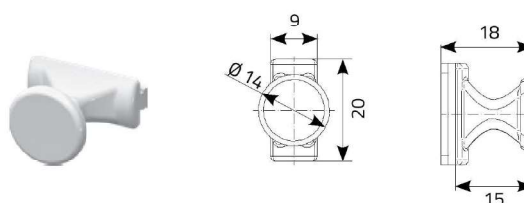

listwa hakowa dolna

listwa hakowa dolna z odsadzeniem

ELEMENTY DODATKOWE

Nazwa artykułu (dopłata)	Im.	Cena	Uwagi
Malowanie profili na kolor RAL		40%	malowanie nie obejmuje elementów z tworzywa sztucznego
Okleinowanie profili		45%	
Prowadnice z odsadzeniem		5%	
Spawalnicz	szt.	21