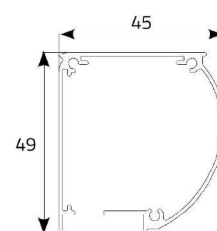

MOSKITERA ROLOWANA PIONOWA OKIENNA CENNIK NETTO

OPIS PRODUKTU:

- kasetka moskitier wykonana z aluminium ekstrudowanego o wysokości 49 mm
- prowadnice aluminiowe proste o szerokości 32 mm (opcja za dopłatą: z odsadzeniem)
- wałek z systemem sprężynowym
- siatka wykonana z włókna szklanego dostępna wyłącznie w kolorze **szarym**
- mocowanie siatki w dolnym położeniu: zatrask (opcja: listwa hakowa)
- elementy wykonane z PCV dostępne wyłącznie w kolorze **białym, brązowym lub czarnym**
- max. całkowite wymiary moskitier:
  - szerokość 1600 mm, wysokość: 2400 mm, powierzchnia: 3,84 m²

wys/szer	500	600	700	800	900	1000	1100	1200	1300	1400	1500	1600
500	150	159	167	175	186	196	205	214	224	232	242	250
600	155	164	172	181	191	201	209	220	229	237	247	257
700	160	169	177	187	197	206	216	226	234	243	252	263
800	166	173	184	193	201	211	221	230	239	247	259	269
900	170	180	188	198	207	217	227	235	244	253	264	273
1000	174	185	195	203	211	224	231	241	249	259	270	278
1100	181	191	199	208	217	228	237	245	254	265	274	284
1200	186	196	205	213	224	234	242	250	262	270	280	288
1300	194	207	217	228	237	248	259	270	279	289	301	311
1400	201	211	224	232	243	253	265	274	285	294	306	315
1500	210	218	228	238	247	261	270	280	289	301	311	322
1600	215	224	234	243	253	265	276	285	295	305	316	327
1700	224	231	238	248	259	271	280	290	301	311	322	332
1800	231	238	244	253	265	276	286	295	306	315	328	337
1900		246	256	267	279	290	303	313	326	336	348	359
2000		254	263	273	284	296	307	320	330	342	354	364
2100		260	267	278	289	302	313	324	336	347	358	369
2200		265	272	284	294	307	319	330	342	351	364	375
2300		270	278	288	301	312	324	335	346	357	368	383
2400		276	283	294	305	319	329	342	351	362	375	387

brak możliwości zastosowania spawalnicza →

brak gwarancji →

TYP MONTAŻU / POMIAR:

wymiar całkowity
 $S_r = S + 2 \times 32 \text{ mm}$
 $W_r = W + 49 \text{ mm} + (22 \text{ mm})^*$
* - w przypadku zastosowania listwy hakowej