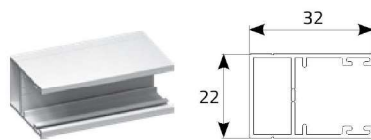

prowadnica prosta