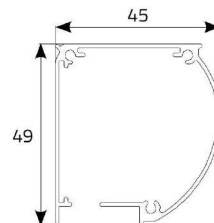

ELEMENTY DODATKOWE

Nazwa artykułu (dopłata)	Jm.	Cena	Uwagi
Malowanie profili na kolor RAL		40%	malowanie nie obejmuje elementów z tworzywa sztucznego
Okleinywanie profili		45%	
Prowadnice z odsadzeniem		5%	
Spawalniacz	szt.	21	

Przekrój skrzynki