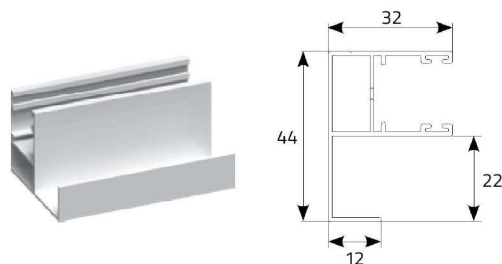

prowadnica z odsadzeniem (opcja za dopłatą)