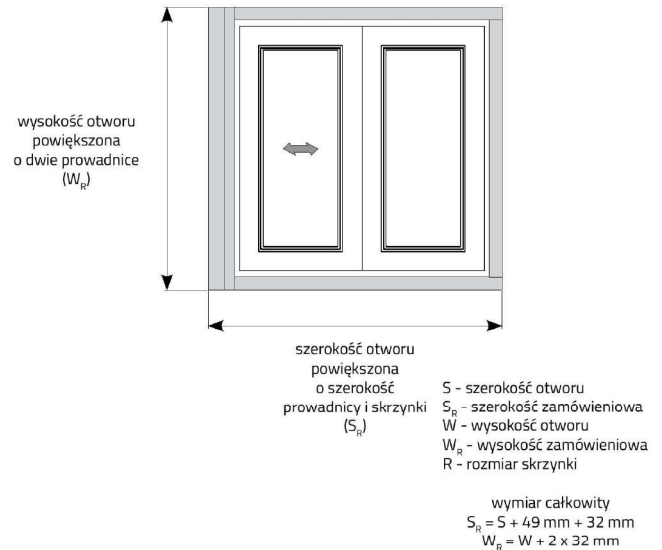

MOSKITIERA ROLOWANA POZIOMA DRZWIOWA CENNIK NETTO

OPIS PRODUKTU:

- kaseta moskitiery wykonana z aluminium ekstrudowanego o wysokości 49 mm
- prowadnice aluminiowe proste o szerokości 32 mm (opcja za dopłatą: z odsadzeniem)
- wałek z systemem sprężynowym
- siatka wykonana z włókna szklanego dostępna wyłącznie w kolorze **szarym, czarnym**
- mocowanie siatki w bocznym położeniu: listwa magnetyczna
- elementy wykonane z PCV dostępne wyłącznie w kolorze **białym, brązowym lub czarnym**
- max. wymiary moskitiery:
  - szerokość 1500 mm, wysokość: 2400 mm, powierzchnia: 3,6 m²

wys/szer	500	600	700	800	900	1000	1100	1200	1300	1400	1500

1000	262	267	273	279	285	290	296					
1100	276	282	287	292	300	305	311	316				
1200	289	295	302	307	313	320	326	331	351			
1300	304	309	315	322	328	334	341	346	366	373		
1400	319	324	330	336	344	349	355	361	384	390	395	
1500	335	342	347	352	358	364	369	377	400	406	413	
1600	349	355	361	366	373	380	386	391	416	422	427	
1700	363	368	375	383	388	393	398	405	431	437	443	
1800	379	385	390	395	401	408	415	421	447	454	461	
1900	393	398	405	411	418	423	428	435	464	470	475	
2000	408	415	421	426	432	439	444	451	479	484	493	
2100	423	428	435	441	447	453	460	465	497	503	508	
2200	437	443	449	455	462	468	474	479	511	516	524	
2300	452	460	465	471	476	481	486	496	527	534	540	
2400	468	473	478	483	491	499	504	509	543	550	556	

brak gwarancji →

TYP MONTAŻU / POMIAR:

DOSTĘPNE KOLORY

SKRZYNEK, PROWADNIC, LISTEW DOLNYCH

standard	RAL	okleiny (dopłata)	renolit
biały	9003	złoty dąb	2178001
brąz	8017	orzech	2178007
antracyt	7016	winchester	49240 (cova)
bazaltowy szary	7012		

malowanie (dopłata)
Uwaga: z wyłączeniem kolorów perłowych, metalizowanych, fluorescencyjnych
dowolny RAL

SIATKI

szary
czarny*
* zgrzew w kolorze szarym

ELEMENTY PCV

biały
brąz
czarny**

** standardowo stosowane w przypadku moskitier w kolorze antracyt lub lakierowanych na kolor RAL

ELEMENTY DODATKOWE

Nazwa artykułu (dopłata)	Jm.	Cena	Uwagi
Malowanie profili na kolor RAL		40%	malowanie nie obejmuje elementów z tworzywa sztucznego
Okleinywanie profili		45%	
Prowadnice z odsadzeniem		5%	
Spawalniacz	szt.	21