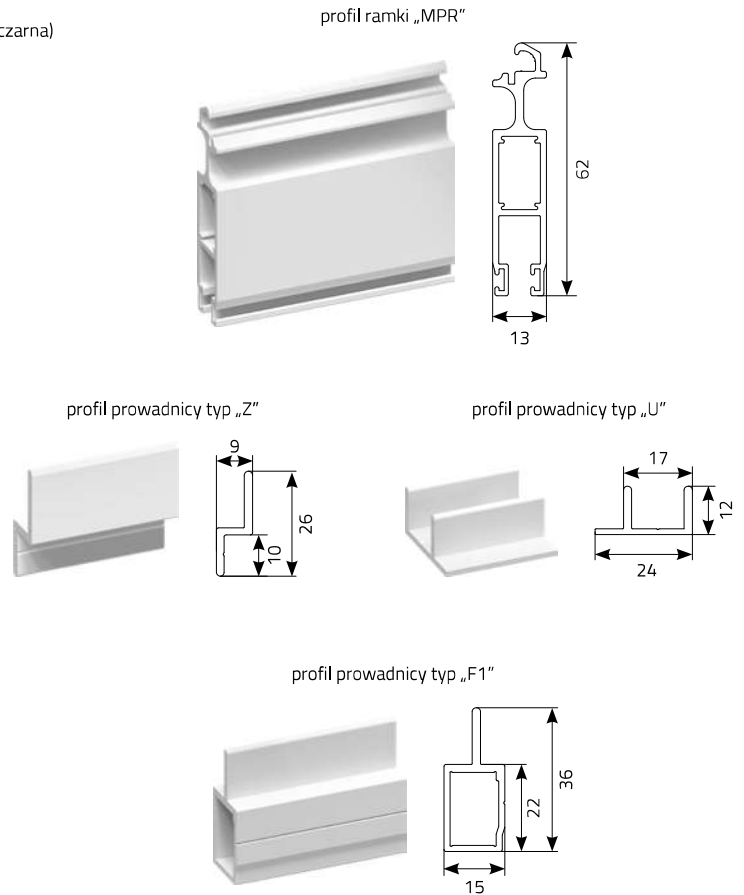

OPIS PRODUKTU:

- profil aluminiowy
- siatka wykonana z włókna szklanego standardowo w kolorze szarym (opcja bez dopłaty: czarna)
- max. wymiary skrzydła moskitiery
  - szerokość 2000 mm, wysokość: 2500 mm

wys/szer	1000	1100	1200	1300	1400	1500	1600	1700	1800	1900	2000
siatka aluminiowa	←										
1000	672	702	735	769	801	830	863	898	929	958	990
1100	695	729	759	790	825	857	890	916	953	985	1021
1200	721	750	783	815	849	882	912	945	979	1012	1046
1300	738	775	806	842	871	905	940	974	1006	1038	1073
1400	763	793	828	863	900	933	969	998	1034	1068	1103
1500	783	816	854	888	916	957	990	1026	1063	1097	1129
1600	806	842	873	910	945	981	1020	1055	1085	1121	1157
1700	827	863	900	936	972	1006	1038	1076	1116	1151	1188
1800	849	886	916	958	994	1032	1068	1105	1144	1177	1215
1900	869	905	944	981	1022	1058	1094	1129	1169	1204	1241
2000	892	932	970	1002	1039	1080	1119	1156	1192	1232	1271
2100	912	950	990	1029	1067	1107	1147	1185	1219	1258	1298
2200	937	974	1013	1055	1092	1129	1172	1206	1246	1286	1326
2300	958	997	1036	1075	1117	1156	1194	1237	1274	1314	1355
2400	979	1022	1062	1101	1144	1184	1219	1259	1300	1342	1383
2500	999	1038	1082	1121	1161	1204	1245	1286	1327	1366	1411

W profilach pionowych istnieje możliwość zastosowania uszczelki szczotkowej o wysokości 16 mm. (np. stosowana w przypadku okien ze słupkiem ruchomym). Informację należy umieścić na druku zamówieniowym lub platformie „e-anwis” w polu UWAGI.

Profile moskitiery przesuwnej