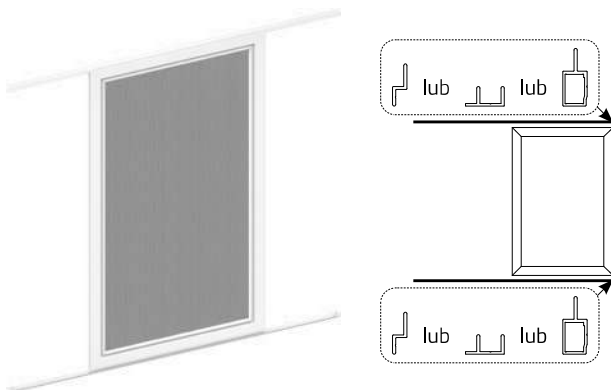

Moskitiera jednoskrzydłowa