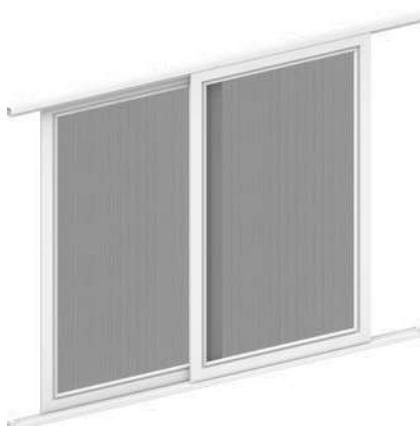

Moskitiera dwuskrzydłowa dwutorowa