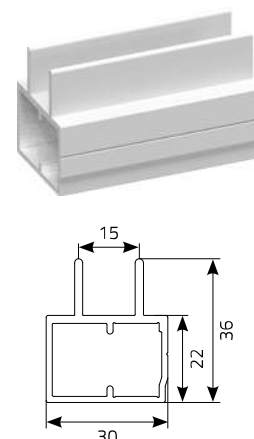

wys/szer	2000	2100	2200	2300	2400	2500	2600	2700	2800	2900	3000	3100	3200	3300	3400	3500	3600	3700	3800	3900	4000
1000	1519	1554	1592	1628	1663	1702	1733	1770	1805	1842	1878	1914	1948	1982	2021	2057	2093	2130	2165	2201	2232
1100	1567	1602	1639	1675	1714	1749	1785	1817	1857	1894	1932	1968	2006	2042	2077	2109	2150	2184	2223	2260	2294
1200	1611	1650	1684	1724	1762	1800	1838	1873	1911	1943	1981	2020	2057	2095	2131	2168	2204	2240	2279	2317	2352
1300	1659	1700	1733	1772	1810	1848	1885	1924	1963	2001	2037	2072	2108	2147	2184	2224	2263	2297	2336	2375	2411
1400	1708	1746	1781	1817	1858	1897	1935	1974	2011	2049	2090	2129	2165	2202	2239	2280	2319	2354	2393	2432	2468
1500	1753	1797	1833	1872	1909	1946	1983	2023	2061	2101	2142	2181	2219	2260	2294	2334	2371	2411	2452	2489	2529
1600	1801	1840	1879	1920	1960	1996	2037	2077	2114	2155	2195	2231	2272	2310	2350	2390	2430	2467	2508	2546	2586
1700	1848	1886	1926	1968	2008	2047	2089	2129	2167	2205	2243	2287	2327	2365	2404	2447	2487	2524	2565	2606	2646
1800	1894	1935	1975	2016	2056	2097	2140	2177	2219	2260	2297	2338	2379	2420	2459	2500	2542	2580	2621	2662	2704
1900	1938	1980	2022	2061	2104	2145	2186	2227	2268	2310	2351	2393	2433	2475	2516	2554	2596	2638	2678	2717	2761
2000	1987	2030	2071	2109	2151	2196	2236	2280	2323	2363	2403	2447	2488	2529	2573	2613	2655	2696	2739	2780	2822
2100	2035	2078	2118	2160	2202	2243	2288	2329	2371	2413	2457	2499	2541	2582	2626	2668	2711	2751	2792	2837	2878
2200	2082	2123	2167	2211	2254	2294	2337	2383	2424	2466	2509	2551	2595	2638	2679	2723	2768	2810	2850	2894	2938
2300	2130	2171	2216	2260	2302	2346	2389	2432	2475	2518	2564	2606	2651	2691	2738	2780	2823	2865	2909	2951	2997
2400	2175	2220	2264	2306	2350	2395	2440	2482	2528	2573	2615	2658	2703	2746	2789	2835	2878	2920	2963	3010	3056
2500	2223	2266	2310	2354	2399	2446	2489	2534	2578	2621	2668	2712	2754	2799	2844	2888	2934	2979	3025	3069	3114