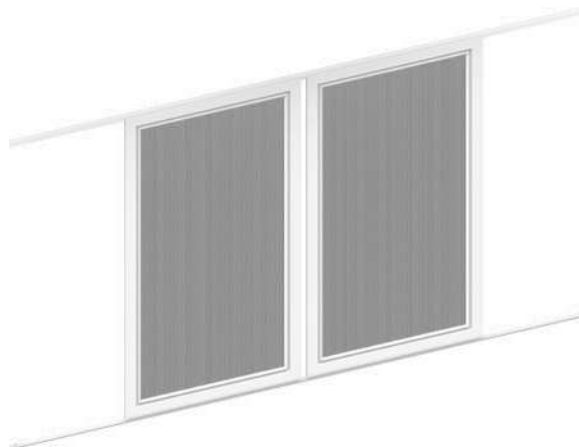

Moskitiera dwuskrzydłowa jednotorowa