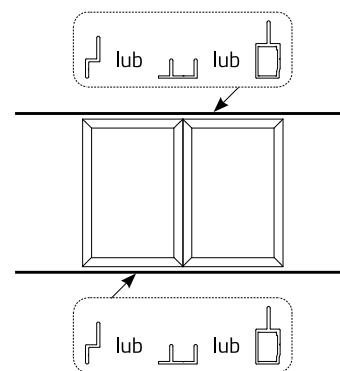

Moskitiera dwuskrzydłowa jednotorowa