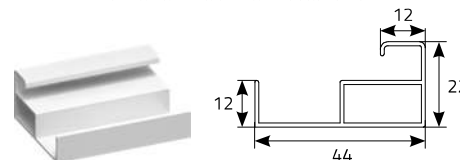

listwa hakowa dolna z odsadzeniem

prowadnica z odsadzeniem (opcja za dopłatą)