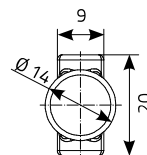

ELEMENTY DODATKOWE

Nazwa artykułu (dopłata)	Jm.	Cena	Uwagi
Malowanie profili na kolor RAL		40%	malowanie nie obejmuje elementów z tworzywa sztucznego
Okleinowanie profili		45%	
Prowadnice z odsadzeniem		5%	
Spawalniacz	szt.	27