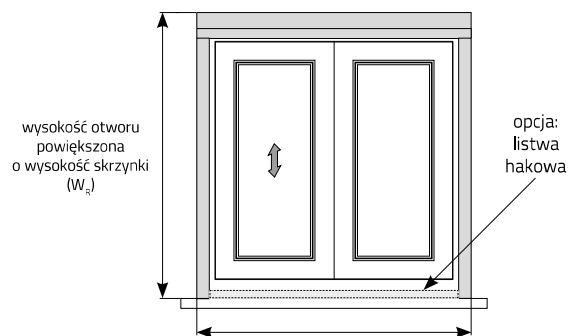

MOSKTIERA ROLOWANA PIONOWA OKIENNA CENNIK NETTO

OPIS PRODUKTU:

- kasetka moskitiery wykonana z aluminium ekstrudowanego o wysokości 49 mm
- prowadnice aluminiowe proste o szerokości 32 mm (opcja za dopłatą: z odsadzeniem)
- wałek z systemem sprężynowym
- siatka wykonana z włókna szklanego dostępna wyłącznie w kolorze **szarym**
- mocowanie siatki w dolnym położeniu: zatrząsk (opcja: listwa hakowa)
- elementy wykonane z PVC dostępne wyłącznie w kolorze **białym, brązowym lub czarnym**
- max. całkowite wymiary moskitiery:
 - szerokość: 1600 mm, wysokość: 2400 mm, powierzchnia: 3,84 m²

TYP MONTAŻU / POMIAR:

W_o - wysokość otworu powiększona o wysokość skrzynki (W_r)
 S - szerokość otworu
 S_r - szerokość zamówieniowa
 W - wysokość otworu
 W_r - wysokość zamówieniowa
 R - rozmiar skrzynki