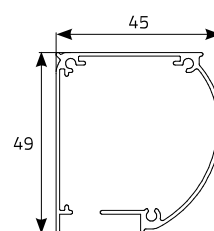

TYP MONTAŻU / POMIAR:

W_o - wysokość otworu powiększona o wysokość skrzynki (W_r)
 S - szerokość otworu
 S_r - szerokość zamówieniowa
 W - wysokość otworu
 W_r - wysokość zamówieniowa
 R - rozmiar skrzynki

wymiar całkowity
 $S_r = S + 2 \times 32 \text{ mm}$
 $W_r = W + 49 \text{ mm} + (22 \text{ mm})^*$

* - w przypadku zastosowania listwy hakowej

Przekrój skrzynki

wys/szer	500	600	700	800	900	1000	1100	1200	1300	1400	1500	1600
500	220	233	246	257	273	288	301	315	329	340	356	366
600	228	241	253	264	281	295	305	324	336	347	363	377
700	234	248	259	275	289	302	317	331	343	357	369	386
800	244	254	271	283	295	309	326	337	352	363	381	394
900	250	263	276	290	303	318	332	344	358	370	387	400
1000	255	272	287	299	309	329	338	355	365	381	397	410
1100	264	281	291	304	318	335	347	360	372	390	401	417
1200	273	288	301	314	329	343	356	366	385	397	412	423
1300	285	303	318	335	347	364	381	397	411	424	442	455
1400	295	309	329	340	357	370	390	401	418	431	449	461
1500	308	319	335	350	363	384	397	412	424	442	455	473
1600	316	329	343	357	370	390	404	418	433	448	464	480
1700	329	338	350	364	381	398	412	425	442	455	473	487
1800	338	350	358	370	390	404	420	433	449	461	482	495
1900		361	376	392	411	425	446	459	479	494	510	527
2000		372	386	400	417	434	451	469	484	501	521	534
2100		382	392	410	424	445	459	476	494	509	526	542
2200		390	399	417	431	451	467	484	501	515	534	550
2300		397	410	423	442	458	476	492	508	524	540	562
2400		404	415	431	448	467	483	501	515	531	550	568