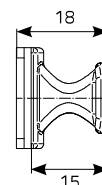

listwa hakowa dolna z odsadzeniem

ELEMENTY DODATKOWE

Nazwa artykułu (dopłata)	Jm.	Cena	Uwagi
Malowanie profili na kolor RAL		40%	malowanie nie obejmuje elementów z tworzywa sztucznego
Okleinowanie profili		45%	
Prowadnice z odsadzeniem		5%	
Spawalniacz	szt.	27