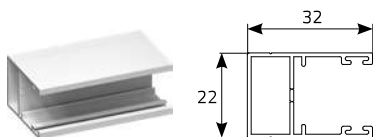

prowadnica prosta