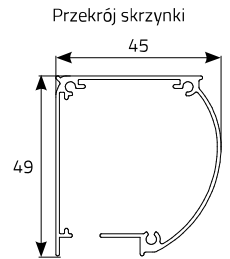

MOSKITERA ROLOWANA PODWÓJNA CENNIK NETTO

OPIS PRODUKTU:

- kasety moskitiery wykonane z aluminium ekstrudowanego o wysokości 49 mm
- prowadnice aluminiowe proste o szerokości 32 mm (opcja za dopłatą: z odsadzeniem)
- wałek z systemem sprężynowym
- siatka wykonana z włókna szklanego dostępna wyłącznie w kolorze **szarym, czarnym**
- mocowanie siatki w punkcie wspólnym: część stała - rygiel, część ruchoma - taśma magnetyczna
- elementy wykonane z PVC dostępne wyłącznie w kolorze **białym, brązowym lub czarnym**
- max. całkowite wymiary moskitiery:
 - szerokość 3000 mm, wysokość: 2400 mm, powierzchnia: 5,8 m²

prowadnica prosta

prowadnica z odsadzeniem (opcja za dopłatą)

TYP MONTAŻU / POMIAR:

S - szerokość otworu
S_z - szerokość zamówieniowa
W - wysokość otworu
W_z - wysokość zamówieniowa
R - rozmiar skrzynki

wymiar całkowity
S_z = S + 2 x 49 mm
W_z = W + 2 x 32 mm