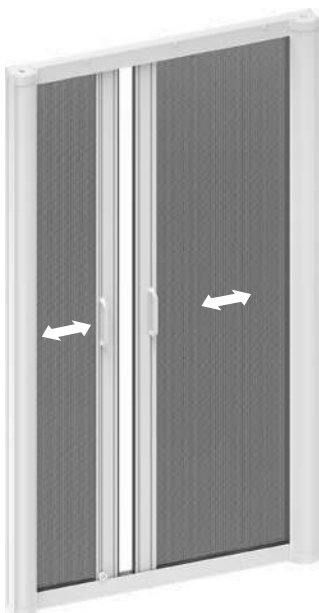

MOSKITERA ROLOWANA PODWÓJNA CENNIK NETTO

OPIS PRODUKTU:

- kasety moskitiery wykonane z aluminium ekstrudowanego o wysokości 49 mm
- prowadnice aluminiowe proste o szerokości 32 mm (opcja za dopłatą: z odsadzeniem)
- wałek z systemem sprężynowym
- siatka wykonana z włókna szklanego dostępna wyłącznie w kolorze **szarym, czarnym**
- mocowanie siatki w punkcie wspólnym: część stała - rygiel, część ruchoma - taśma magnetyczna
- elementy wykonane z PVC dostępne wyłącznie w kolorze **białym, brązowym lub czarnym**
- max. całkowite wymiary moskitiery:
  - szerokość 3000 mm, wysokość: 2400 mm, powierzchnia: 5,8 m²