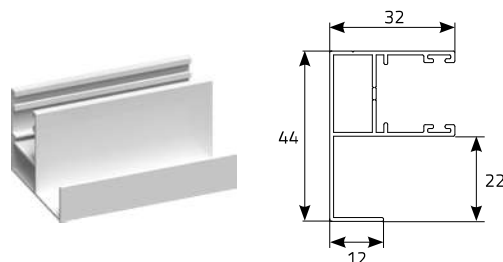

MOSKITERA ROLOWANA PODWÓJNA CENNIK NETTO

OPIS PRODUKTU:

- kasety moskitiery wykonane z aluminium ekstrudowanego o wysokości 49 mm
- prowadnice aluminiowe proste o szerokości 32 mm (opcja za dopłatą: z odsadzeniem)
- wałek z systemem sprężynowym
- siatka wykonana z włókna szklanego dostępna wyłącznie w kolorze **szarym, czarnym**
- mocowanie siatki w punkcie wspólnym: część stała - rygiel, część ruchoma - taśma magnetyczna
- elementy wykonane z PVC dostępne wyłącznie w kolorze **białym, brązowym lub czarnym**
- max. całkowite wymiary moskitiery:
 - szerokość 3000 mm, wysokość: 2400 mm, powierzchnia: 5,8 m²

prowadnica prosta

prowadnica z odsadzeniem (opcja za dopłatą)

TYP MONTAŻU / POMIAR:

S - szerokość otworu
S_z - szerokość zamówieniowa
W - wysokość otworu
W_z - wysokość zamówieniowa
R - rozmiar skrzynki

wymiar całkowity
S_z = S + 2 x 49 mm
W_z = W + 2 x 32 mm