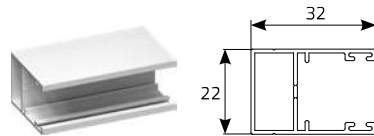

prowadnica prosta

prowadnica z odsadzeniem (opcja za dopłatą)

TYP MONTAŻU / POMIAR:

S - szerokość otworu
S_z - szerokość zamówieniowa
W - wysokość otworu
W_z - wysokość zamówieniowa
R - rozmiar skrzynki

wymiar całkowity
S_z = S + 2 x 49 mm
W_z = W + 2 x 32 mm