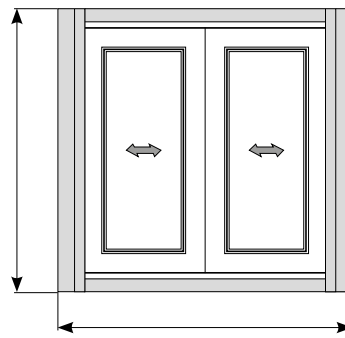

prowadnica prosta

prowadnica z odsadzeniem (opcja za dopłatą)

TYP MONTAŻU / POMIAR:

S - szerokość otworu
S_z - szerokość zamówieniowa
W - wysokość otworu
W_z - wysokość zamówieniowa
R - rozmiar skrzynki

wymiar całkowity
S_z = S + 2 x 49 mm
W_z = W + 2 x 32 mm