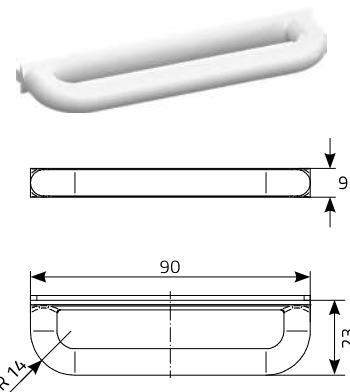

MOSKITERA ROLOWANA PODWÓJNA CENNIK NETTO

OPIS PRODUKTU:

- kasety moskitiery wykonane z aluminium ekstrudowanego o wysokości 49 mm
- prowadnice aluminiowe proste o szerokości 32 mm (opcja za dopłatą: z odsadzeniem)
- wałek z systemem sprężynowym
- siatka wykonana z włókna szklanego dostępna wyłącznie w kolorze **szarym, czarnym**
- mocowanie siatki w punkcie wspólnym: część stała - rygiel, część ruchoma - taśma magnetyczna
- elementy wykonane z PVC dostępne wyłącznie w kolorze **białym, brązowym lub czarnym**
- max. całkowite wymiary moskitiery:
 - szerokość 3000 mm, wysokość: 2400 mm, powierzchnia: 5,8 m²

prowadnica prosta

prowadnica z odsadzeniem (opcja za dopłatą)

TYP MONTAŻU / POMIAR:

S - szerokość otworu
S_z - szerokość zamówieniowa
W - wysokość otworu
W_z - wysokość zamówieniowa
R - rozmiar skrzynki

wymiar całkowity
S_z = S + 2 x 49 mm
W_z = W + 2 x 32 mm

kłamka PVC

 Rolka prowadząca stosowana wyłącznie w części ruchomej moskitiery.