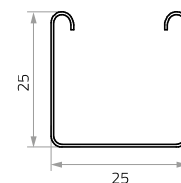

# Żaluzja pozioma bambusowa 25 mm CENNIK NETTO

	Min.	Max
Szerokość	260 mm	1800 mm
Wysokość	300 mm	2500 mm

\* Ze względu na specyfikę surowca rekomendowana szerokość żaluzji do 1200 mm

### UWAGI:

1. Maksymalne wymiary żaluzji określa tabela.
2. Pakiet listew bambusowych po podniesieniu żaluzji zajmuje 100 mm na 1 m długości żaluzji + 35 mm RG 25x25 i listwa dolna.
3. Dopuszczalna jest minimalna różnica odcieni listew bambusowych (NATURA !!!), sznurków i drabinek.
4. Elementy naturalne żaluzji (bambus) mogą podlegać niewielkim odkształceniom (NATURA !!!).
5. Żaluzja standardowo wykonana jest bez wspornika listwy dolnej (bez dopłaty) oraz prowadzenia bocznego.

	0,3	0,4	0,5	0,6	0,7	0,8	0,9	1,0	1,1	1,2	1,3	1,4	1,5	1,6	1,7	1,8
Ilość wieszaków rynny górnej	2					3			4			5		6		

	260 – 599 mm	600 – 799 mm	800 – 1099 mm	1100 – 1499 mm	1500 – 1800 mm
Ilość drabinek	2	3	4	5	6