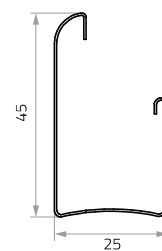

Żaluzja pozioma Venus – lamela bambusowa 25mm CENNIK NETTO

	Min.	Max
Szerokość	330 mm	1600 mm*
Wysokość	300 mm	2000 mm

* Ze względu na specyfikę surowca rekomendowana szerokość żaluzji do 1200 mm

KOLOR	kolory standard					kolory drewnopodobne (dopłata)			
	biały RAL 9003	beż RAL 1011	silver RAL 9006	brąz RAL 8017	antracyt RAL 7016	złoty dąb	orzech	winchester	dąb bagienny
Kolor osprzętu	✓	✓	✓	✓	✓	✓	✓	✓	✓

Przykład:

Żaluzja bambusowa Venus 25 mm
 – wymiar 700 x 1900 mm,
 – kolor lameli: AN 83_25
 – osprzęt w kolorze standard

Cena: 453 zł.

Żaluzja pozioma Venus – lamela bambusowa 25mm CENNIK NETTO

Szerokość (m)		0,4	0,5	0,6	0,7	0,8	0,9	1,0	1,1	1,2	1,3	1,4	1,5	1,6
Wysokość (m)	0,3	178	183	222	229	279	286	295	341	349	432	442	514	522
	0,4	183	191	230	239	290	300	310	357	366	454	466	540	550
	0,5	189	198	239	249	302	312	323	373	384	477	491	567	578
	0,6	194	206	249	259	313	327	339	389	401	500	515	593	606
	0,7	201	213	256	269	324	339	354	405	419	523	540	619	635
	0,8	222	236	286	300	366	381	396	456	471	588	607	698	716
	0,9	228	242	295	310	378	393	411	471	489	610	631	724	743
	1,0	233	251	305	320	389	408	425	488	505	633	656	751	771
	1,1	255	272	333	352	430	448	468	539	558	699	723	830	851
	1,2	261	281	342	362	441	461	483	555	575	722	748	856	879
	1,3	266	287	352	372	453	475	498	571	593	745	773	882	907
	1,4	272	294	359	382	465	488	512	587	610	768	798	908	936
	1,5	278	302	368	392	476	501	526	603	628	790	822	935	963
	1,6	300	324	398	423	516	542	570	654	681	857	889	1014	1043
	1,7	306	332	407	434	527	556	583	671	698	880	913	1040	1072
	1,8	311	339	415	443	540	569	598	686	716	903	938	1066	1099
1,9	317	346	424	453	551	581	614	702	732	926	962	1093	1128	
2,0	322	354	433	464	563	595	627	719	751	948	987	1119	1156	